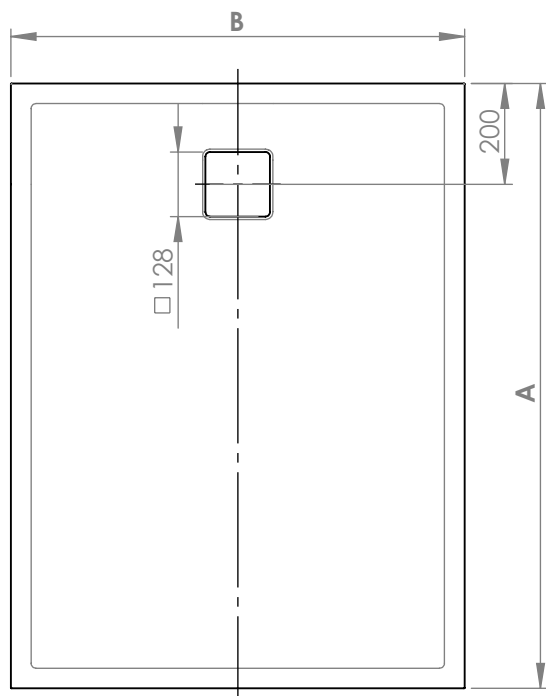

STONE DELUXE

pravokutni

- bočni izljev

MODEL	A /mm/	B /mm/
90 x 70	900	700
100 x 70	1000	700
100 x 80	1000	800
100 x 90	1000	900
120 x 70	1200	700
120 x 80	1200	800
120 x 90	1200	900
120 x 100	1200	1000
140 x 70	1400	700
140 x 80	1400	800
140 x 90	1400	900
140 x 100	1400	1000
160 x 80	1600	800
160 x 90	1600	900
160 x 100	1600	1000