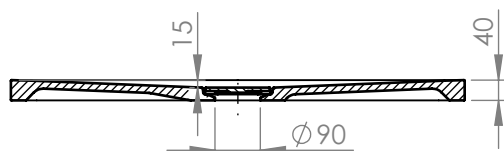

STONE DELUXE

pravokutni

- bočni izljev

MODEL	A /mm/	B /mm/
90 x 70	900	700
100 x 70	1000	700
100 x 80	1000	800
100 x 90	1000	900
120 x 70	1200	700
120 x 80	1200	800
120 x 90	1200	900
120 x 100	1200	1000
140 x 70	1400	700
140 x 80	1400	800
140 x 90	1400	900
140 x 100	1400	1000
160 x 80	1600	800
160 x 90	1600	900
160 x 100	1600	1000