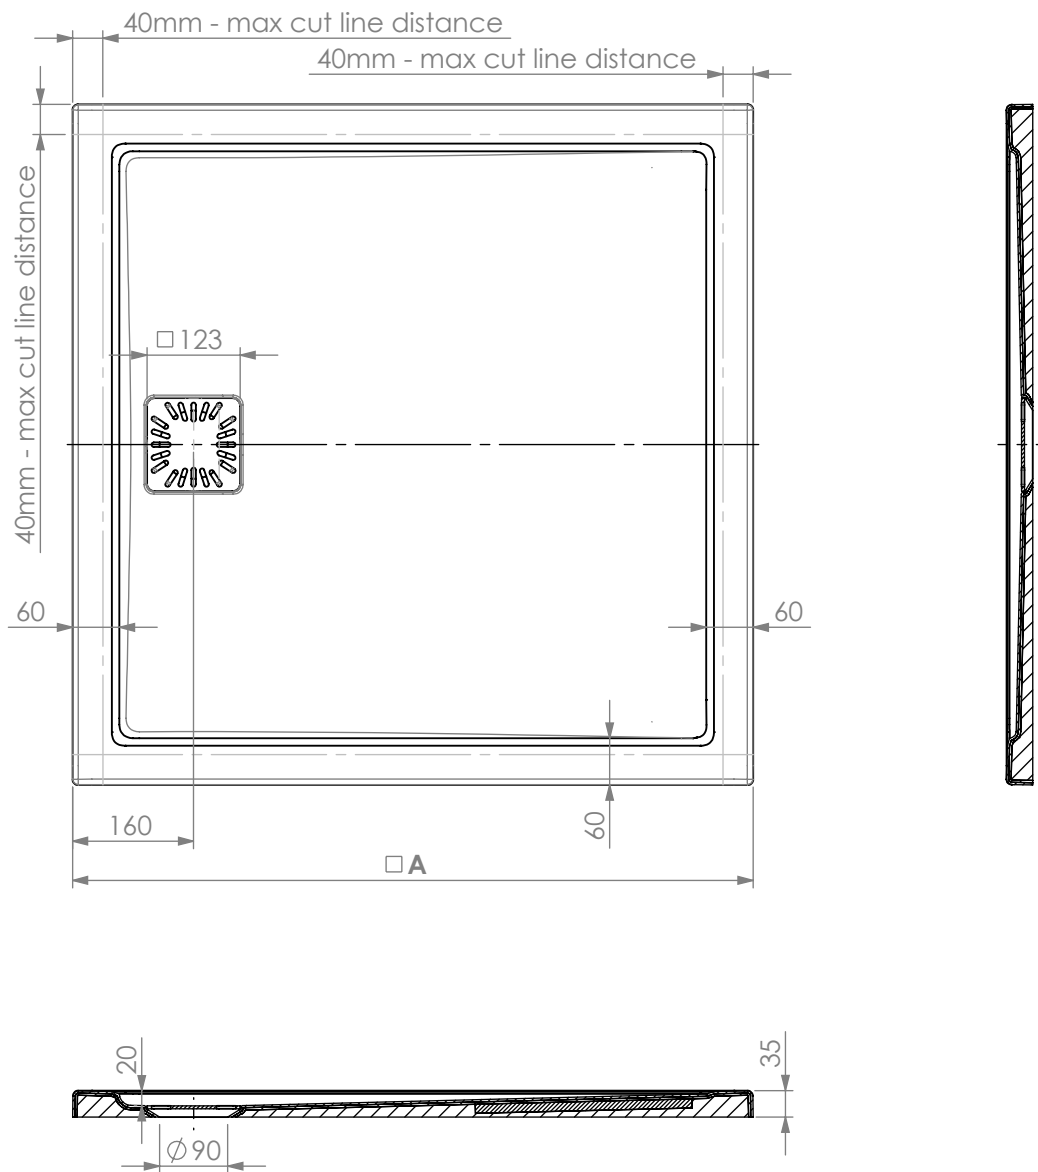

# Teso DeLuxe

*kvadratni*

MODEL	A /mm/
80 x 80	800
90 x 90	900
100 x 100	1000