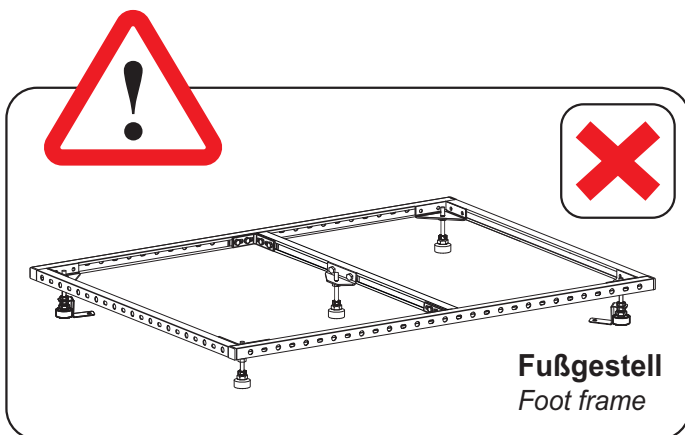

MIMA

DUSCHTASSE
SHOWER TRAY

Installationsschacht
Installation manhole

Die genaue Größe des Schachtes ist abhängig von den Abmessungen und der Größe des Siphons

The exact size of the manhole define depending on dimensions and shape of the siphon

1

2

UNBEDINGT DIE NATIONALEN UND ÖRTLICHEN MONTAGE UND ABDICHTUNGSNORMEN BEACHTEN !!!
Apply national and local assembly and hydroinsulation rules !!

3

4

5

6 Ausfüllen mit 2K PU Montageschaum Fulfilling with 2K PU foam

The strips of hybrid adhesive must be applied in sufficient thickness below the entire surface of the shower tray. Thickness of the glue must be min. 3-5 mm (measured after leveling the shower tray), otherwise the warranty will not be valid nor replacement claims accepted.