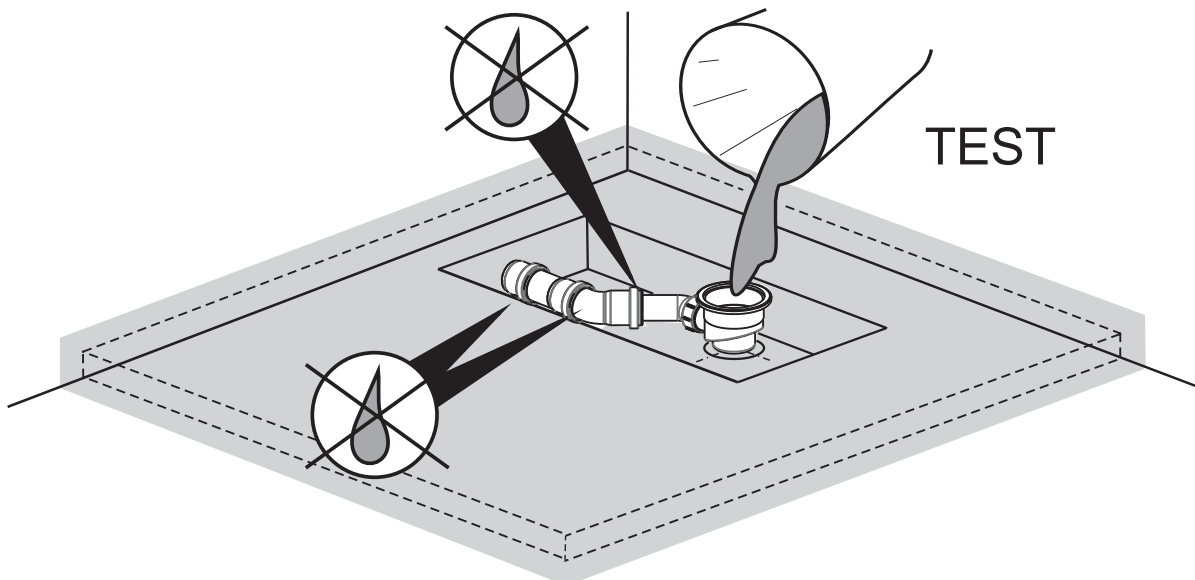

MIMA

DUSCHTASSE
SHOWER TRAY

Installationsschacht
Installation manhole

Die genaue Größe des Schachtes ist abhängig von den Abmessungen und der Größe des Siphons

The exact size of the manhole define depending on dimensions and shape of the siphon

1

2

UNBEDINGT DIE NATIONALEN UND ÖRTLICHEN MONTAGE UND ABDICHTUNGSNORMEN BEACHTEN !!!
Apply national and local assembly and hydroinsulation rules !!

3

4

5

6 Ausfüllen mit 2K PU Montageschaum Fulfilling with 2K PU foam

PU-Schaum muss nach dem Ausdehnen den kompletten Hohlraum des Schachtes ausfüllen!

PU foam after expansion must fulfill the manhole and be in contact with the bottom of the shower tray!

7

1

Sanitär Silikon
Sanitary Silicone

The strips of hybrid adhesive must be applied in sufficient thickness below the entire surface of the shower tray. Thickness of the glue must be min. 3-5 mm (measured after leveling the shower tray), otherwise the warranty will not be valid nor replacement claims accepted.