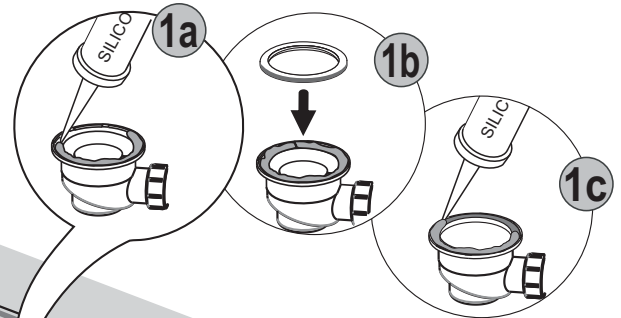

MIMA

DUSCHTASSE
SHOWER TRAY

Installationsschacht
Installation manhole

Die genaue Größe des Schachtes ist abhängig von den Abmessungen und der Größe des Siphons

The exact size of the manhole define depending on dimensions and shape of the siphon

PU-Schaum muss nach dem Ausdehnen den kompletten Hohlraum des Schachtes ausfüllen!

PU foam after expansion must fulfill the manhole and be in contact with the bottom of the shower tray!

7

1

Sanitär Silikon
Sanitary Silicone

Die Streifen des Hybridklebers müssen auf der gesamten Oberfläche der Duschwanne in ausreichender Dicke aufgetragen werden. Die Kleberstärke muss min. 3-5 mm (gemessen nach Nivellierung der Duschwanne), andernfalls erlischt der Garantieanspruch und es werden keine Reklamationsansprüche geltend gemacht.

The strips of hybrid adhesive must be applied in sufficient thickness below the entire surface of the shower tray. Thickness of the glue must be min. 3-5 mm (measured after leveling the shower tray), otherwise the warranty will not be valid nor replacement claims accepted.