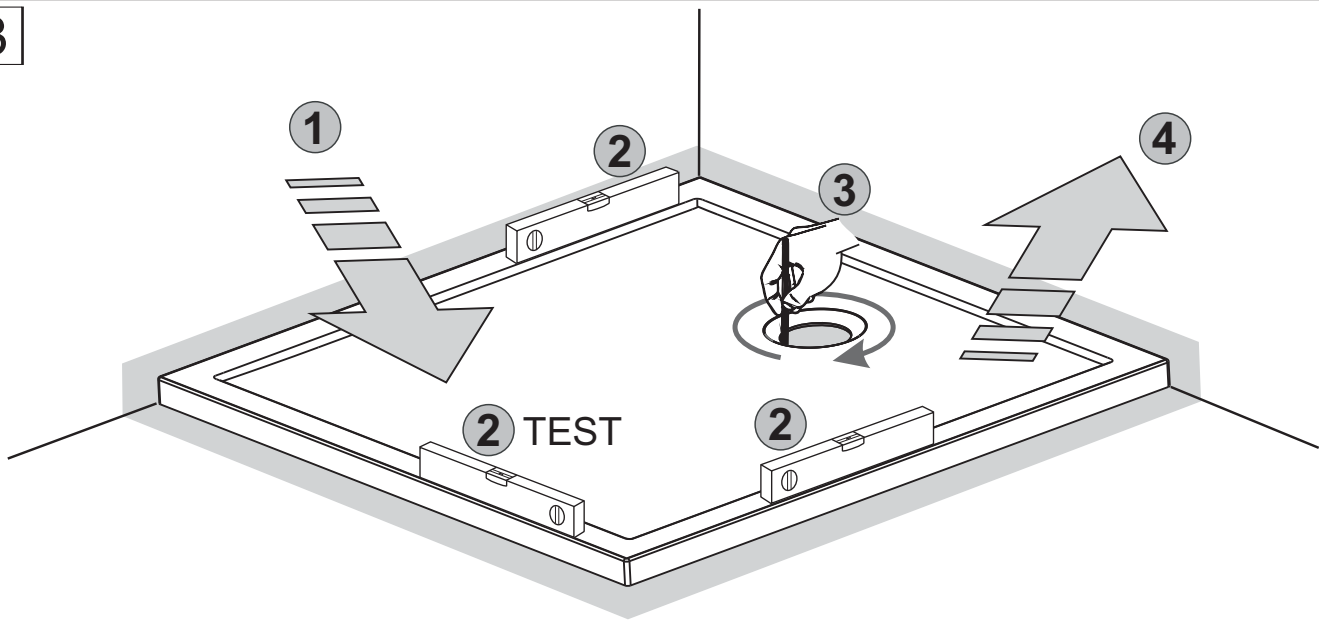

MIMA

DUSCHTASSE
SHOWER TRAY

Installationsschacht
Installation manhole

Die genaue Größe des Schachtes ist abhängig von den Abmessungen und der Größe des Siphons

The exact size of the manhole define depending on dimensions and shape of the siphon

1

2

UNBEDINGT DIE NATIONALEN UND ÖRTLICHEN MONTAGE UND ABDICHTUNGSNORMEN BEACHTEN !!!
Apply national and local assembly and hydroinsulation rules !!

3

4

5

6 Ausfüllen mit 2K PU Montageschaum Fulfilling with 2K PU foam

PU-Schaum muss nach dem Ausdehnen den kompletten Hohlraum des Schachtes ausfüllen!

PU foam after expansion must fulfill the manhole and be in contact with the bottom of the shower tray!

7

1

Sanitär Silikon
Sanitary Silicone

The strips of hybrid adhesive must be applied in sufficient thickness below the entire surface of the shower tray. Thickness of the glue must be min. 3-5 mm (measured after leveling the shower tray), otherwise the warranty will not be valid nor replacement claims accepted.