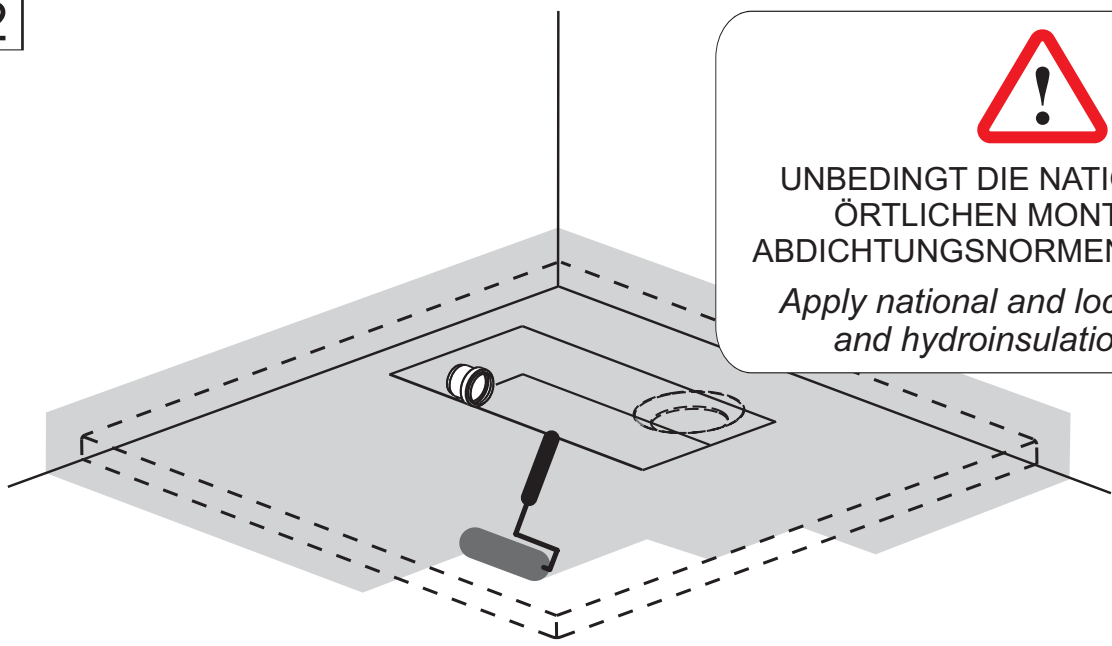

MIMA

DUSCHTASSE
SHOWER TRAY

Installationsschacht
Installation manhole

Die genaue Größe des Schachtes ist abhängig von den Abmessungen und der Größe des Siphons

The exact size of the manhole define depending on dimensions and shape of the siphon

1

2

UNBEDINGT DIE NATIONALEN UND ÖRTLICHEN MONTAGE UND ABDICHTUNGSNORMEN BEACHTEN !!!
Apply national and local assembly and hydroinsulation rules !!

3

4

5

6 Ausfüllen mit 2K PU Montageschaum Fulfilling with 2K PU foam

PU-Schaum muss nach dem Ausdehnen den kompletten Hohlraum des Schachtes ausfüllen!

PU foam after expansion must fulfill the manhole and be in contact with the bottom of the shower tray!

7

1

Sanitär Silikon
Sanitary Silicone

The strips of hybrid adhesive must be applied in sufficient thickness below the entire surface of the shower tray. Thickness of the glue must be min. 3-5 mm (measured after leveling the shower tray), otherwise the warranty will not be valid nor replacement claims accepted.