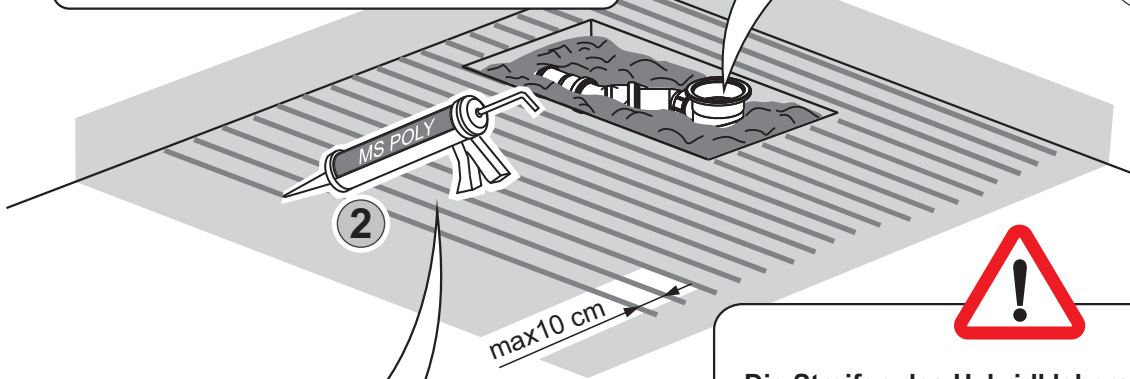

MIMA

DUSCHTASSE
SHOWER TRAY

Installationsschacht
Installation manhole

Die genaue Größe des Schachtes ist abhängig von den Abmessungen und der Größe des Siphons

The exact size of the manhole define depending on dimensions and shape of the siphon

PU-Schaum muss nach dem Ausdehnen den kompletten Hohlraum des Schachtes ausfüllen!

PU foam after expansion must fulfill the manhole and be in contact with the bottom of the shower tray!

7

1

Sanitär Silikon
Sanitary Silicone

Die Streifen des Hybridklebers müssen auf der gesamten Oberfläche der Duschwanne in ausreichender Dicke aufgetragen werden. Die Kleberstärke muss min. 3-5 mm (gemessen nach Nivellierung der Duschwanne), andernfalls erlischt der Garantieanspruch und es werden keine Reklamationsansprüche geltend gemacht.

The strips of hybrid adhesive must be applied in sufficient thickness below the entire surface of the shower tray. Thickness of the glue must be min. 3-5 mm (measured after leveling the shower tray), otherwise the warranty will not be valid nor replacement claims accepted.