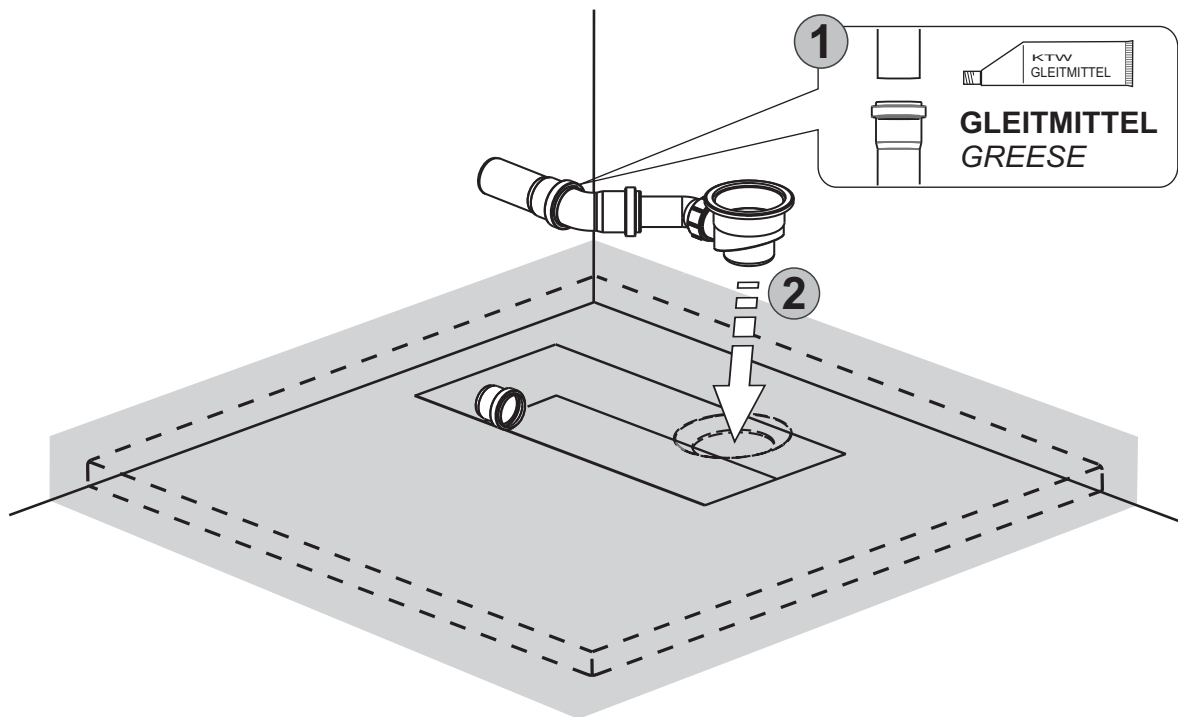

MIMA

DUSCHTASSE
SHOWER TRAY

Installationsschacht
Installation manhole

Die genaue Größe des Schachtes ist abhängig von den Abmessungen und der Größe des Siphons

The exact size of the manhole define depending on dimensions and shape of the siphon

1

2

UNBEDINGT DIE NATIONALEN UND ÖRTLICHEN MONTAGE UND ABDICHTUNGSNORMEN BEACHTEN !!!
Apply national and local assembly and hydroinsulation rules !!

3

4

5

6 Ausfüllen mit 2K PU Montageschaum Fulfilling with 2K PU foam

PU-Schaum muss nach dem Ausdehnen den kompletten Hohlraum des Schachtes ausfüllen!

PU foam after expansion must fulfill the manhole and be in contact with the bottom of the shower tray!

7

1

Sanitär Silikon
Sanitary Silicone

The strips of hybrid adhesive must be applied in sufficient thickness below the entire surface of the shower tray. Thickness of the glue must be min. 3-5 mm (measured after leveling the shower tray), otherwise the warranty will not be valid nor replacement claims accepted.