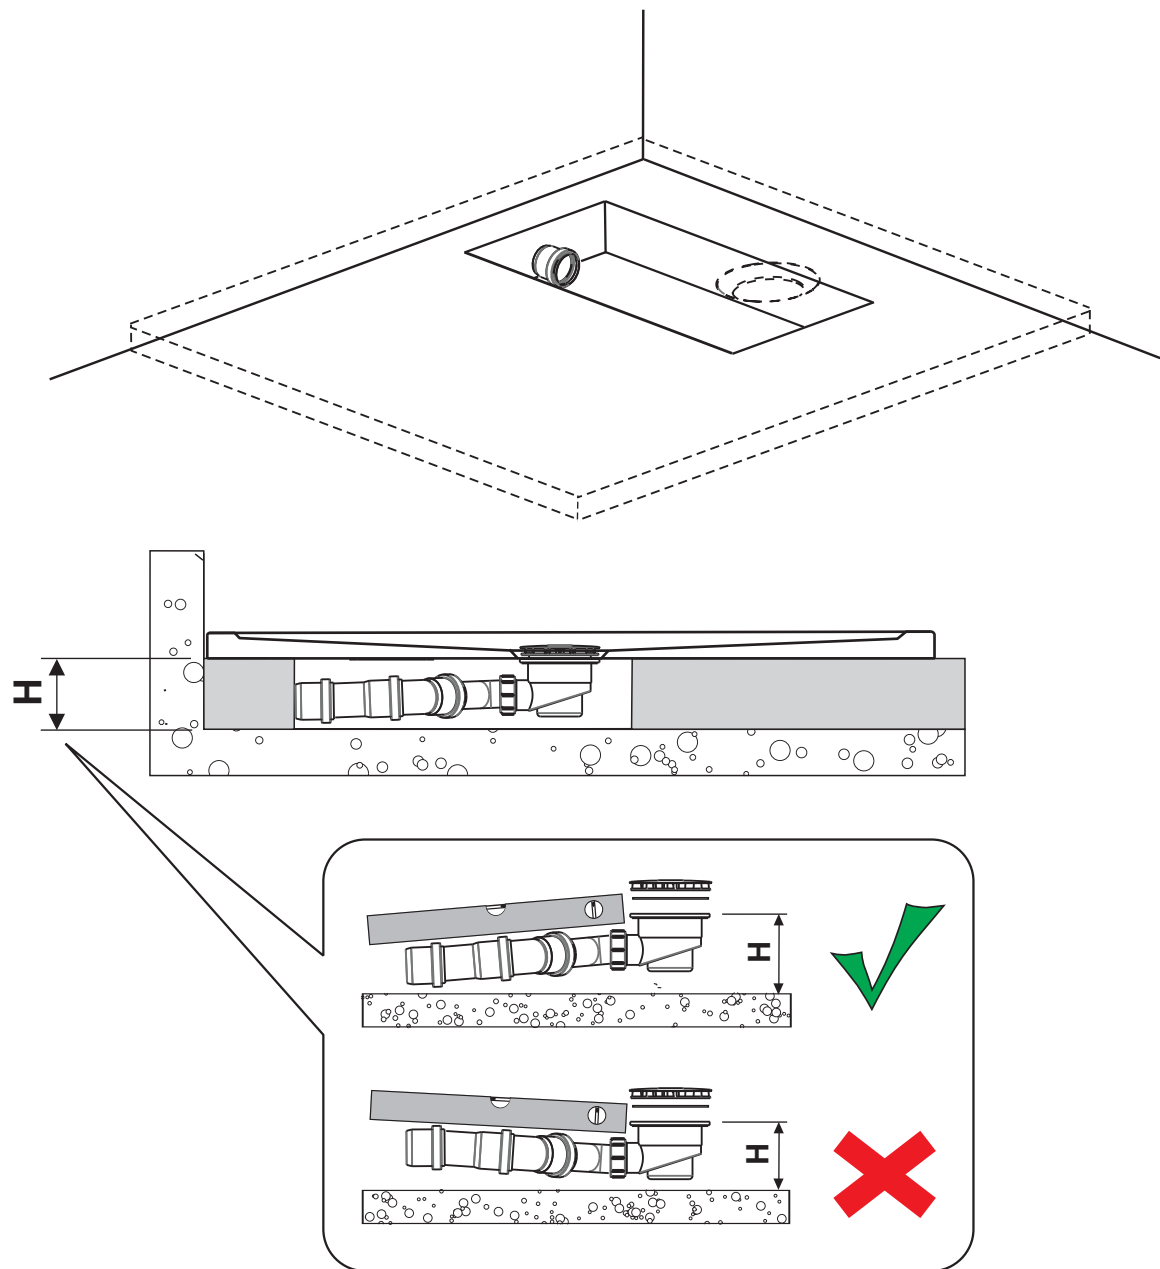

1

2

UNBEDINGT DIE NATIONALEN UND ÖRTLICHEN MONTAGE UND ABDICHTUNGSNORMEN BEACHTEN !!!
Apply national and local assembly and hydroinsulation rules !!