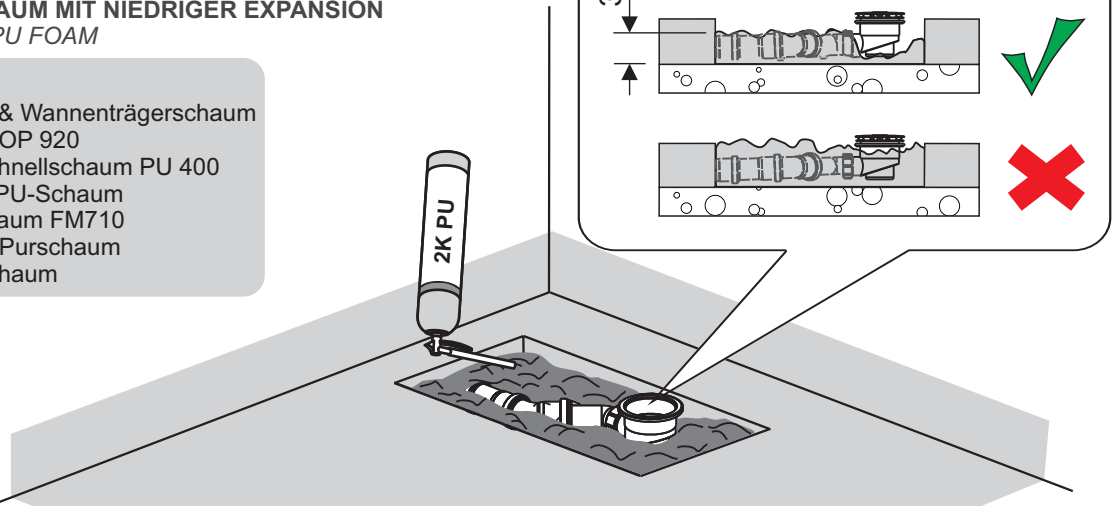

MIMA

DUSCHTASSE
SHOWER TRAY

Installationsschacht
Installation manhole

Die genaue Größe des Schachtes ist abhängig von den Abmessungen und der Größe des Siphons

The exact size of the manhole define depending on dimensions and shape of the siphon

1

2

UNBEDINGT DIE NATIONALEN UND ÖRTLICHEN MONTAGE UND ABDICHTUNGSNORMEN BEACHTEN !!!
Apply national and local assembly and hydroinsulation rules !!

3

4

5

6 Ausfüllen mit 2K PU Montageschaum Fulfilling with 2K PU foam

PU-Schaum muss nach dem Ausdehnen den kompletten Hohlraum des Schachtes ausfüllen!

PU foam after expansion must fulfill the manhole and be in contact with the bottom of the shower tray!

7

1

Sanitär Silikon
Sanitary Silicone

The strips of hybrid adhesive must be applied in sufficient thickness below the entire surface of the shower tray. Thickness of the glue must be min. 3-5 mm (measured after leveling the shower tray), otherwise the warranty will not be valid nor replacement claims accepted.