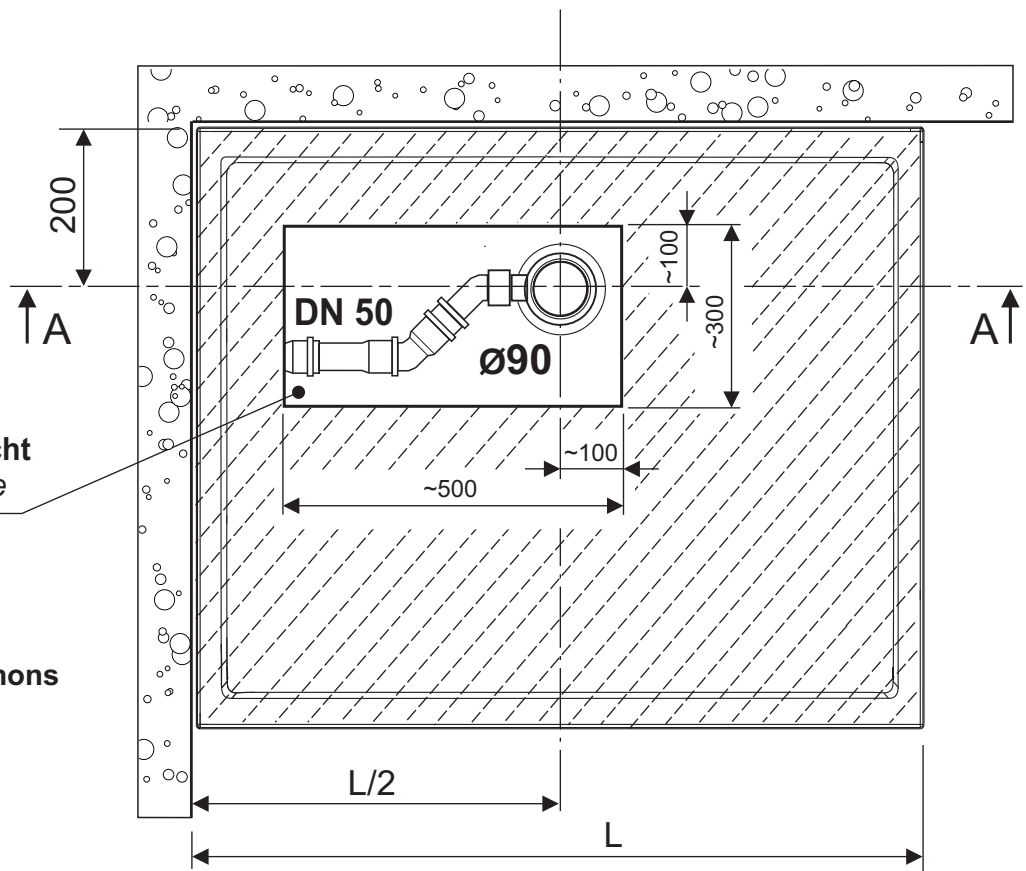

MIMA

DUSCHTASSE
SHOWER TRAY

Installationsschacht
Installation manhole

Die genaue Größe des Schachtes ist abhängig von den Abmessungen und der Größe des Siphons

The exact size of the manhole define depending on dimensions and shape of the siphon

PU-Schaum muss nach dem Ausdehnen den kompletten Hohlraum des Schachtes ausfüllen!

PU foam after expansion must fulfill the manhole and be in contact with the bottom of the shower tray!

7

1

Sanitär Silikon
Sanitary Silicone

Die Streifen des Hybridklebers müssen auf der gesamten Oberfläche der Duschwanne in ausreichender Dicke aufgetragen werden. Die Kleberstärke muss min. 3-5 mm (gemessen nach Nivellierung der Duschwanne), andernfalls erlischt der Garantieanspruch und es werden keine Reklamationsansprüche geltend gemacht.

The strips of hybrid adhesive must be applied in sufficient thickness below the entire surface of the shower tray. Thickness of the glue must be min. 3-5 mm (measured after leveling the shower tray), otherwise the warranty will not be valid nor replacement claims accepted.