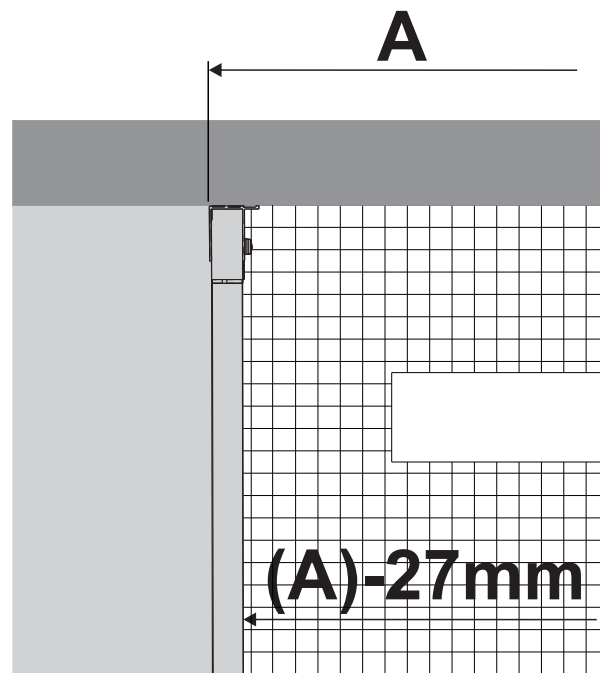

| STRANICA S VRATIMA | A (mm) | P1 (mm) | C (mm) |
|--------------------|-------------|-------------|--------|
| 70 | 675 - 700 | 648 - 673 | 230 |
| 75 | 725 - 750 | 698 - 723 | 250 |
| 80 | 775 - 800 | 748 - 773 | 280 |
| 90 | 875 - 900 | 848 - 873 | 330 |
| 100 | 975 - 1000 | 948 - 973 | 380 |
| 110 | 1075 - 1100 | 1048 - 1073 | 430 |
| 120 | 1175 - 1200 | 1148 - 1173 | 480 |
| 130 | 1275 - 1300 | 1248 - 1273 | 530 |
| 140 | 1375 - 1400 | 1348 - 1373 | 580 |
| 150 | 1475 - 1500 | 1448 - 1473 | 630 |
| 160 | 1575 - 1600 | 1548 - 1573 | 630 |
| 170 | 1675 - 1700 | 1648 - 1673 | 630 |
| 180 | 1775 - 1800 | 1748 - 1773 | 630 |

Savana stranica s vratima

* Ukoliko ugradbene mjere paravana u potpunosti ne pokrivanju dimenzije prostora za tuširanje izvedenog od keramičkih pločica, paravan je potrebno izraditi po mjeri. Prilikom narudžbe paravana po mjeri potrebno je priložiti skicu s točnim dimenzijama prostora za tuširanje.