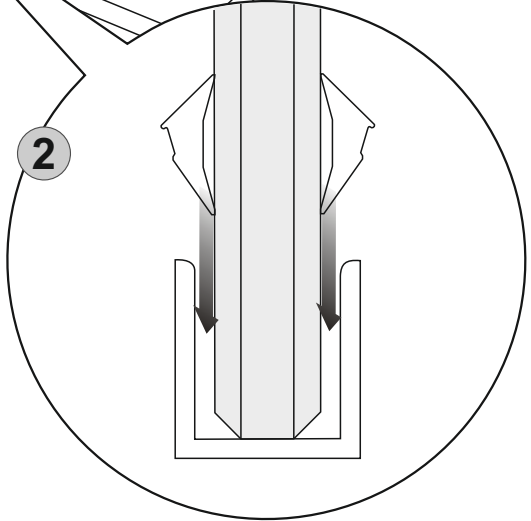

Proizvajalec ni odgovoren za škodo ali poškodbe oseb ali stvari, ki so nastale zaradi nepravilne vgradnje.

1

2

*** U slučaju kombinacije sa Zenith +L, skratiti lajsnu za 23 mm**

In case of combination with Zenith +L, shorten the skirting board by 23 mm

V primeru kombinacije z Zenith +L, skrajšajte letvico za 23 mm

3

SILICONE

4

5

5* OPCIJA / OPTION / MOŽNOST

6