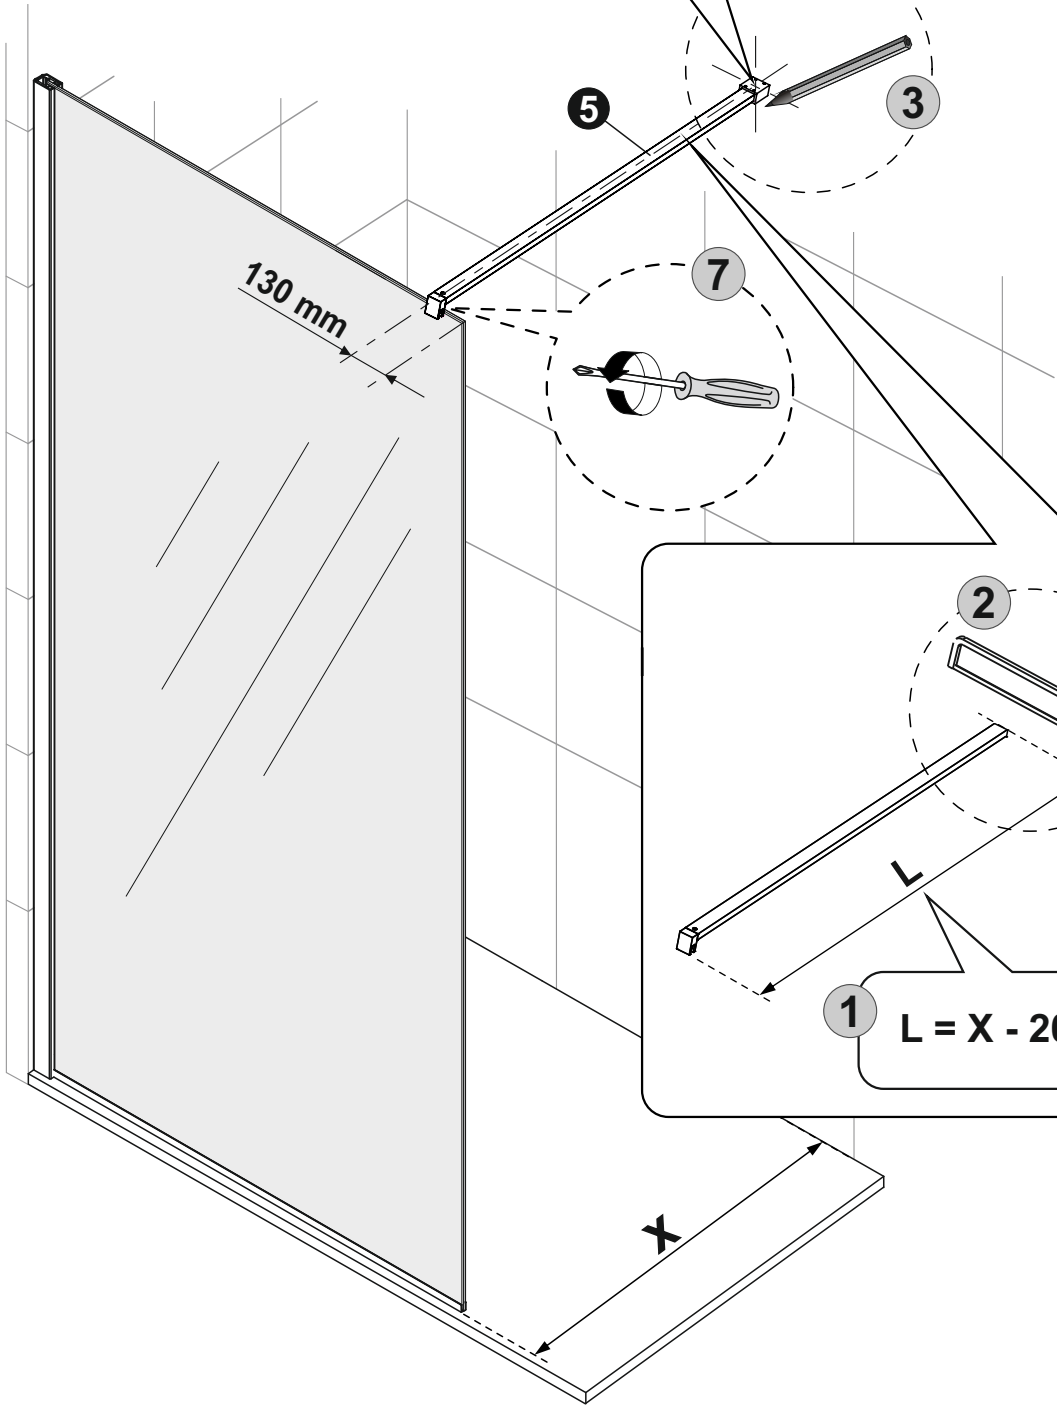

V primeru kombinacije z Zenith +L, skrajšajte letvico za 23 mm

3

SILICONE

4

5

5* OPCIJA / OPTION / MOŽNOST

6