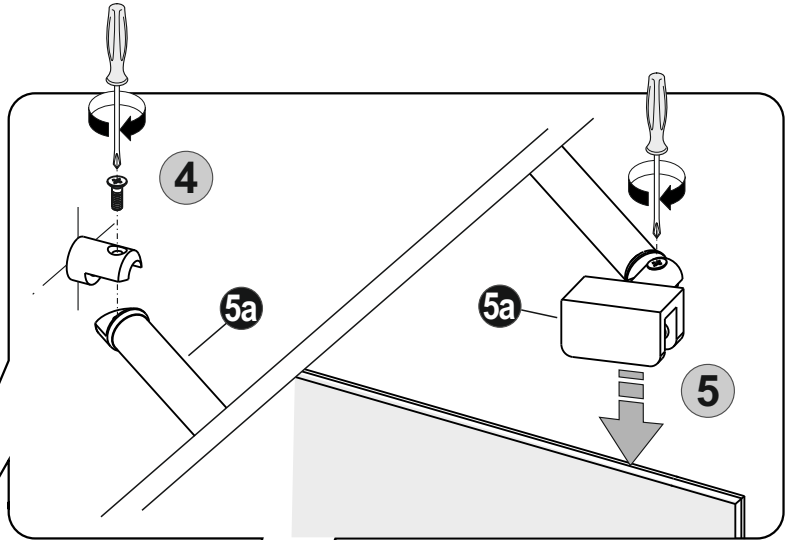

Proizvajalec ni odgovoren za škodo ali poškodbe oseb ali stvari, ki so nastale zaradi nepravilne vgradnje.

1

2

*** U slučaju kombinacije sa Zenith +L, skratiti lajsnu za 23 mm**

In case of combination with Zenith +L, shorten the skirting board by 23 mm

V primeru kombinacije z Zenith +L, skrajšajte letvico za 23 mm

3

SILICONE

4

5

5* OPCIJA / OPTION / MOŽNOST

6