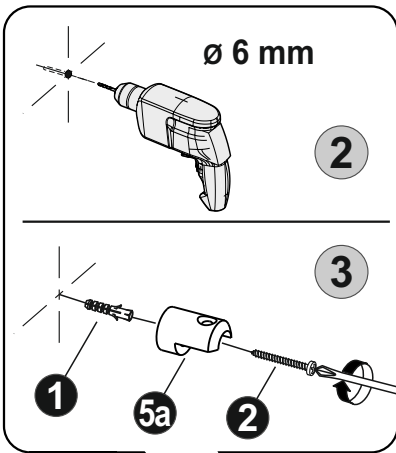

V primeru kombinacije z Zenith +L, skrajšajte letvico za 23 mm

3

SILICONE

4

5

5* OPCIJA / OPTION / MOŽNOST

6