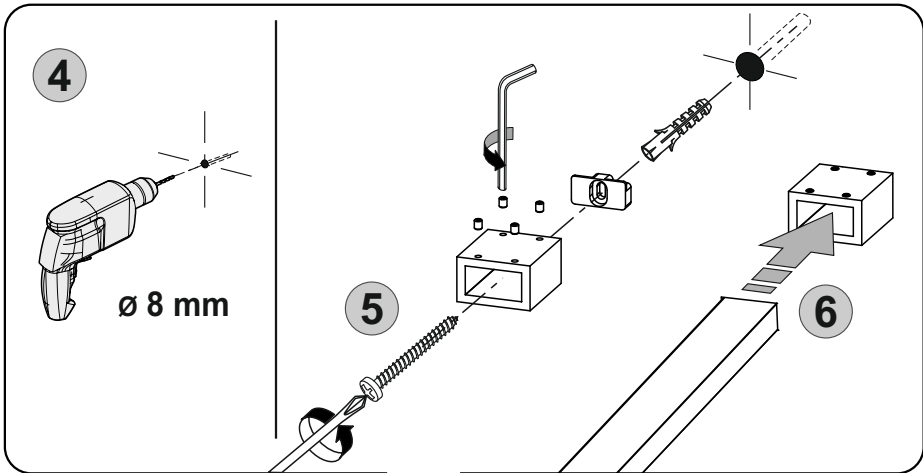

V primeru kombinacije z Zenith +L, skrajšajte letvico za 23 mm

3

SILICONE

4

5

5* OPCIJA / OPTION / MOŽNOST

6