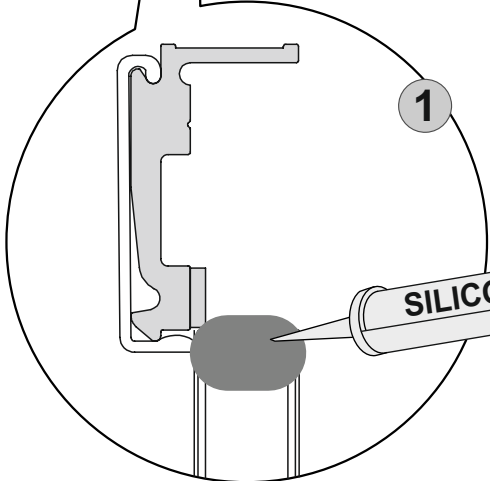

Proizvajalec ni odgovoren za škodo ali poškodbe oseb ali stvari, ki so nastale zaradi nepravilne vgradnje.

1

2

*** U slučaju kombinacije sa Zenith +L, skratiti lajsnu za 23 mm**

In case of combination with Zenith +L, shorten the skirting board by 23 mm

V primeru kombinacije z Zenith +L, skrajšajte letvico za 23 mm

3

SILICONE

4

5

5* OPCIJA / OPTION / MOŽNOST

6