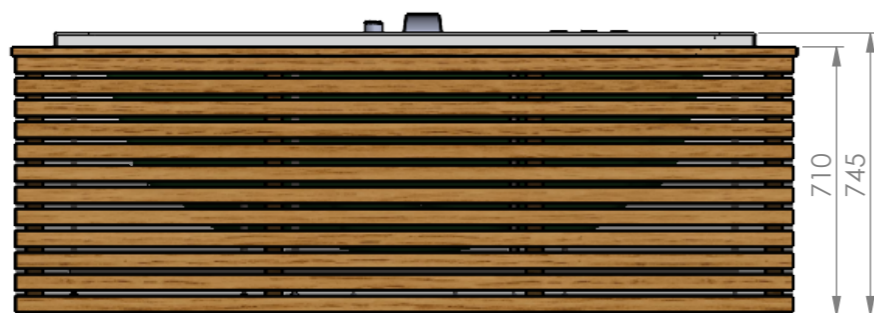

## Due Spa

- zračna masaža

dubina kade na izljevu: 585 mm

masa:

- kade: 150 kg
- kade s oblogom: 210 kg
- puna kade: ~780 kg

volumen: ~570 lit