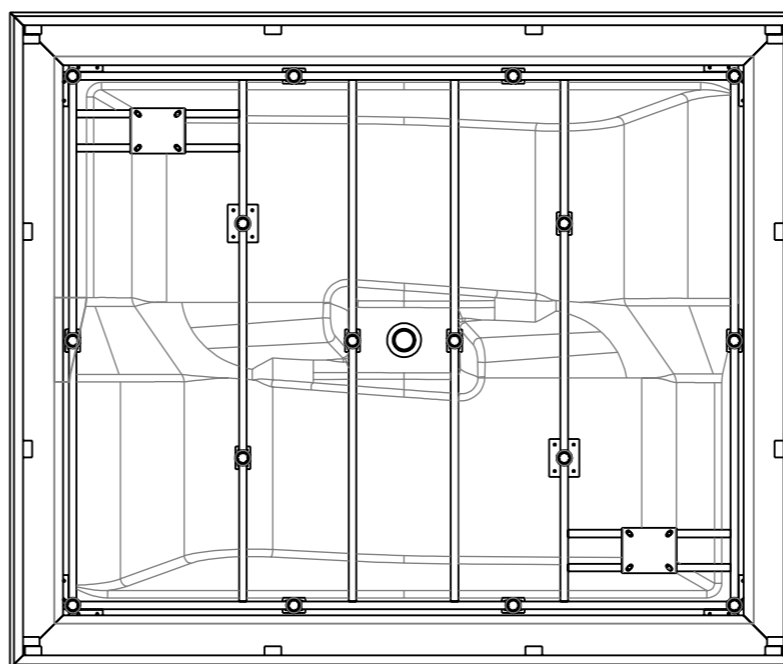

## Due Spa

- zračna masaža

dubina kade na izljevu: 585 mm

masa:

- kade: 150 kg
- kade s oblogom: 210 kg
- puna kade: ~780 kg

volumen: ~570 lit