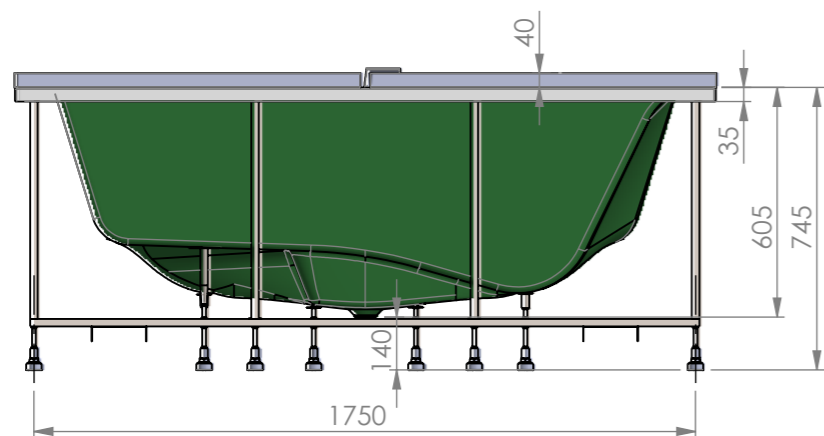

## Due Spa

- zračna masaža

dubina kade na izljevu: 585 mm

masa:

- kade: 150 kg
- kade s oblogom: 210 kg
- puna kade: ~780 kg

volumen: ~570 lit