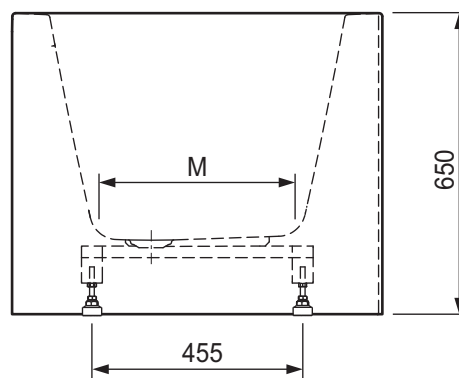

VICTORIA FREE CORNER R slot

MODEL	A [mm]	B [mm]	H [mm]	M [mm]	N [mm]	P [mm]	R [mm]
170 x 75	1700	750	1080	420	75	75	650
180 x 80	1800	800	1180	425	80	80	800
190 x 90	1900	900	1280	525	90	100	800
200 x 90	2000	900	1380	525	90	100	800