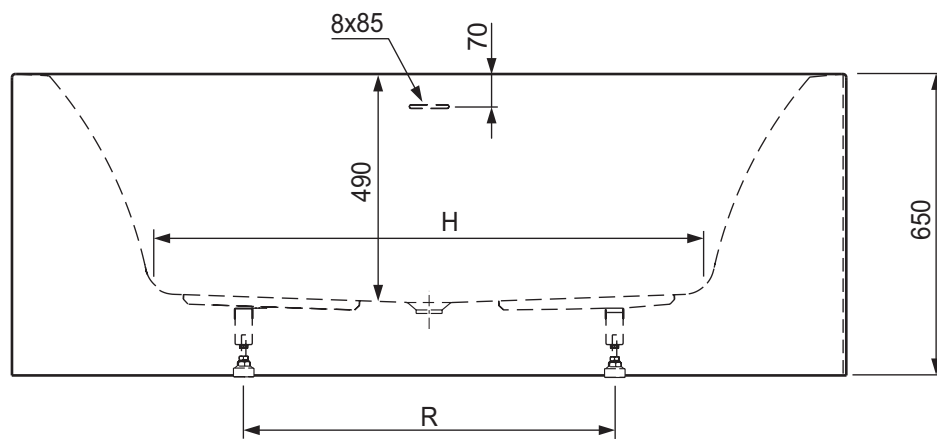

VICTORIA FREE CORNER R slot

MODEL	A [mm]	B [mm]	H [mm]	M [mm]	N [mm]	P [mm]	R [mm]
170 x 75	1700	750	1080	420	75	75	650
180 x 80	1800	800	1180	425	80	80	800
190 x 90	1900	900	1280	525	90	100	800
200 x 90	2000	900	1380	525	90	100	800