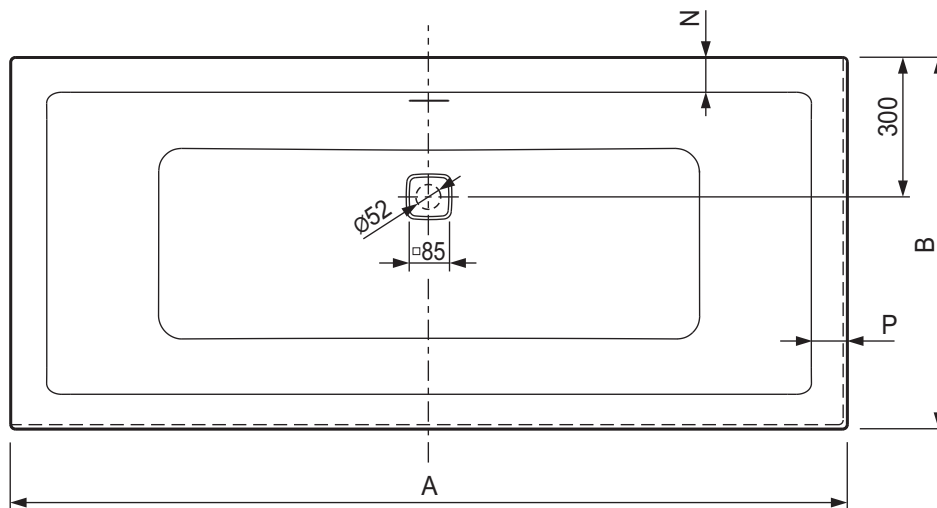

VICTORIA FREE CORNER R slot

MODEL	A [mm]	B [mm]	H [mm]	M [mm]	N [mm]	P [mm]	R [mm]
170 x 75	1700	750	1080	420	75	75	650
180 x 80	1800	800	1180	425	80	80	800
190 x 90	1900	900	1280	525	90	100	800
200 x 90	2000	900	1380	525	90	100	800