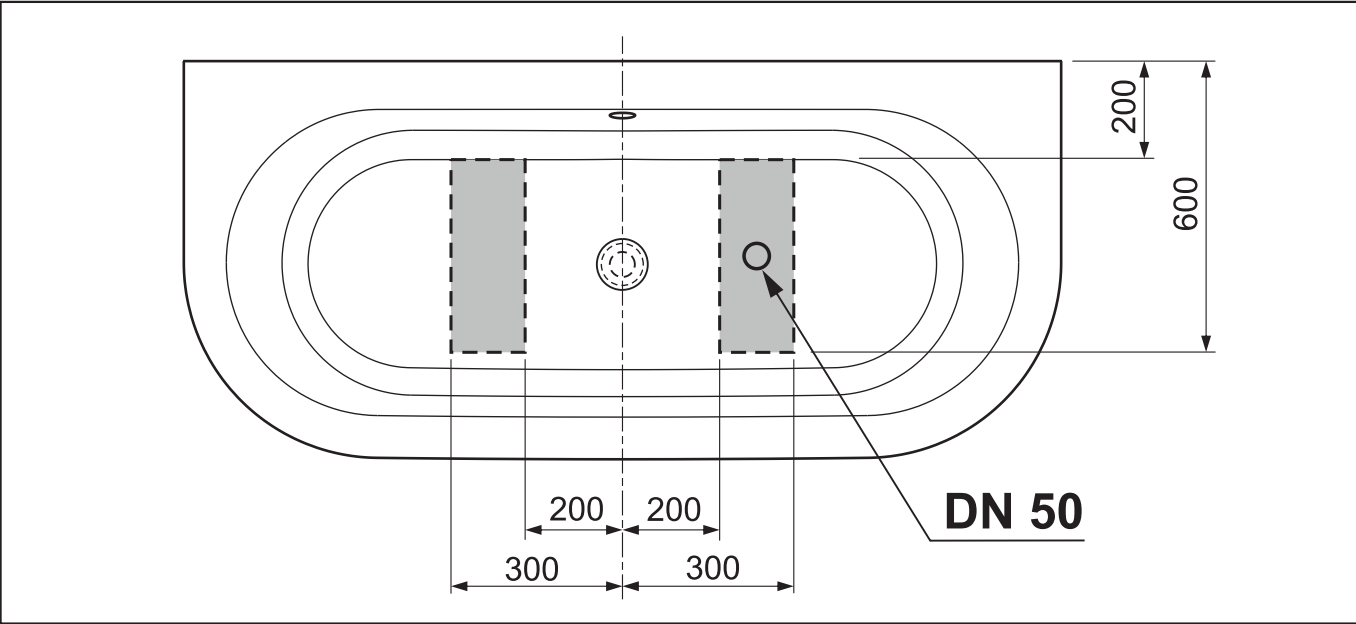

- HR UPUTE ZA MONTAŽU
- DE MONTAGEANLEITUNG
- ENG MOUNTING INSTRUCTIONS
- IT ISTRUZIONI DI MONTAGIO
- SLO NAVODILA ZA NAMESTITEV

AQUAESTIL

SLIM WALL 160 180

Kada / *Badewanne* / *Bathtub* / *Vasca* / *Kad*

- 1  8x
Ø8x50 mm
- 2  8x
Ø5x50 mm

- 3  4x

- 4  1x
Ø40

2

3