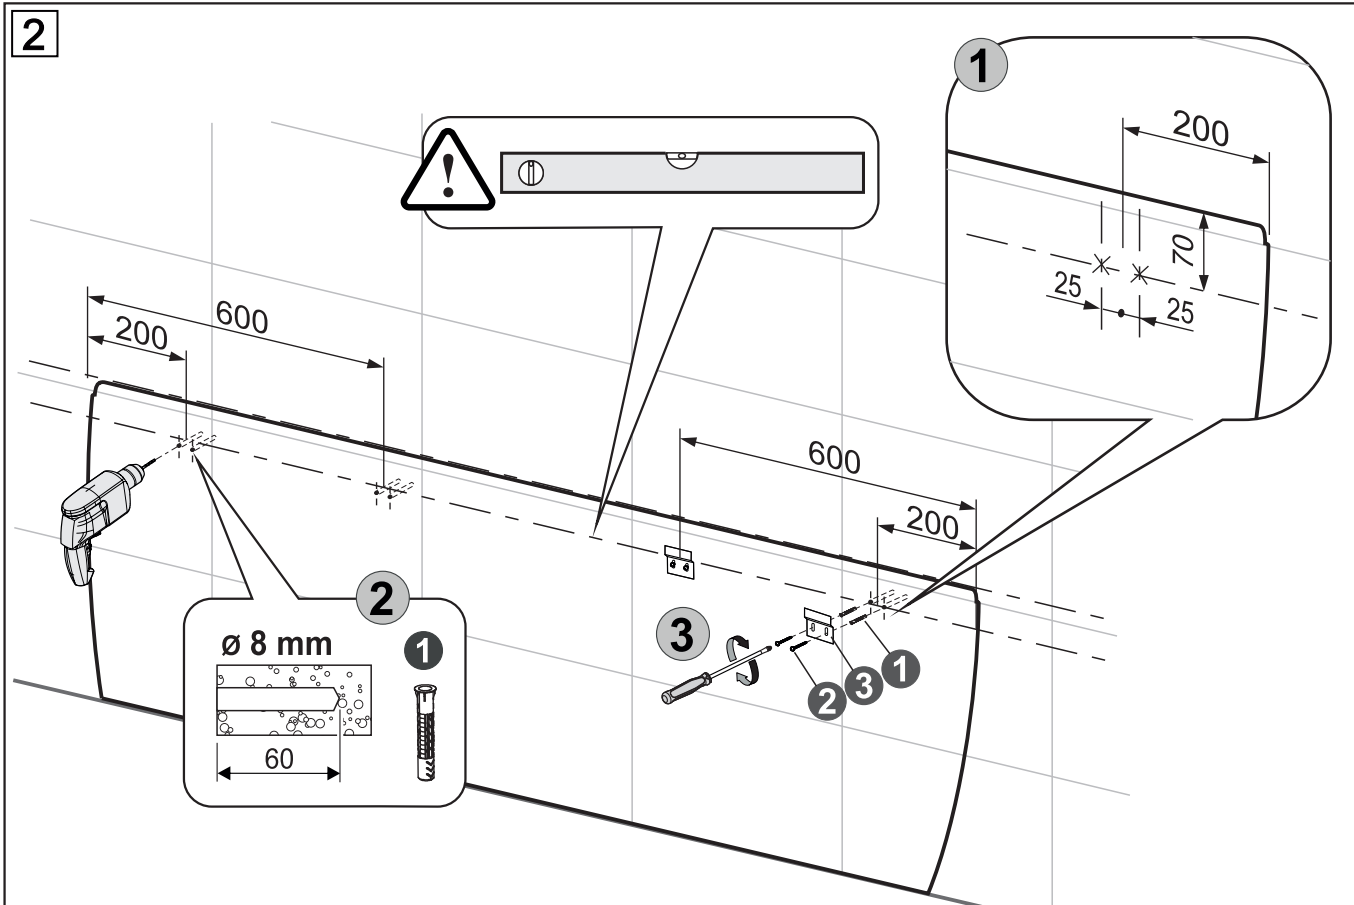

- HR UPUTE ZA MONTAŽU
- DE MONTAGEANLEITUNG
- ENG MOUNTING INSTRUCTIONS
- IT ISTRUZIONI DI MONTAGIO
- SLO NAVODILA ZA NAMESTITEV

AQUAESTIL

SLIM WALL 160 180

Kada / *Badewanne* / *Bathtub* / *Vasca* / *Kad*

- 1  8x
Ø8x50 mm
- 2  8x
Ø5x50 mm

- 3  4x

- 4  1x
Ø40

2

3