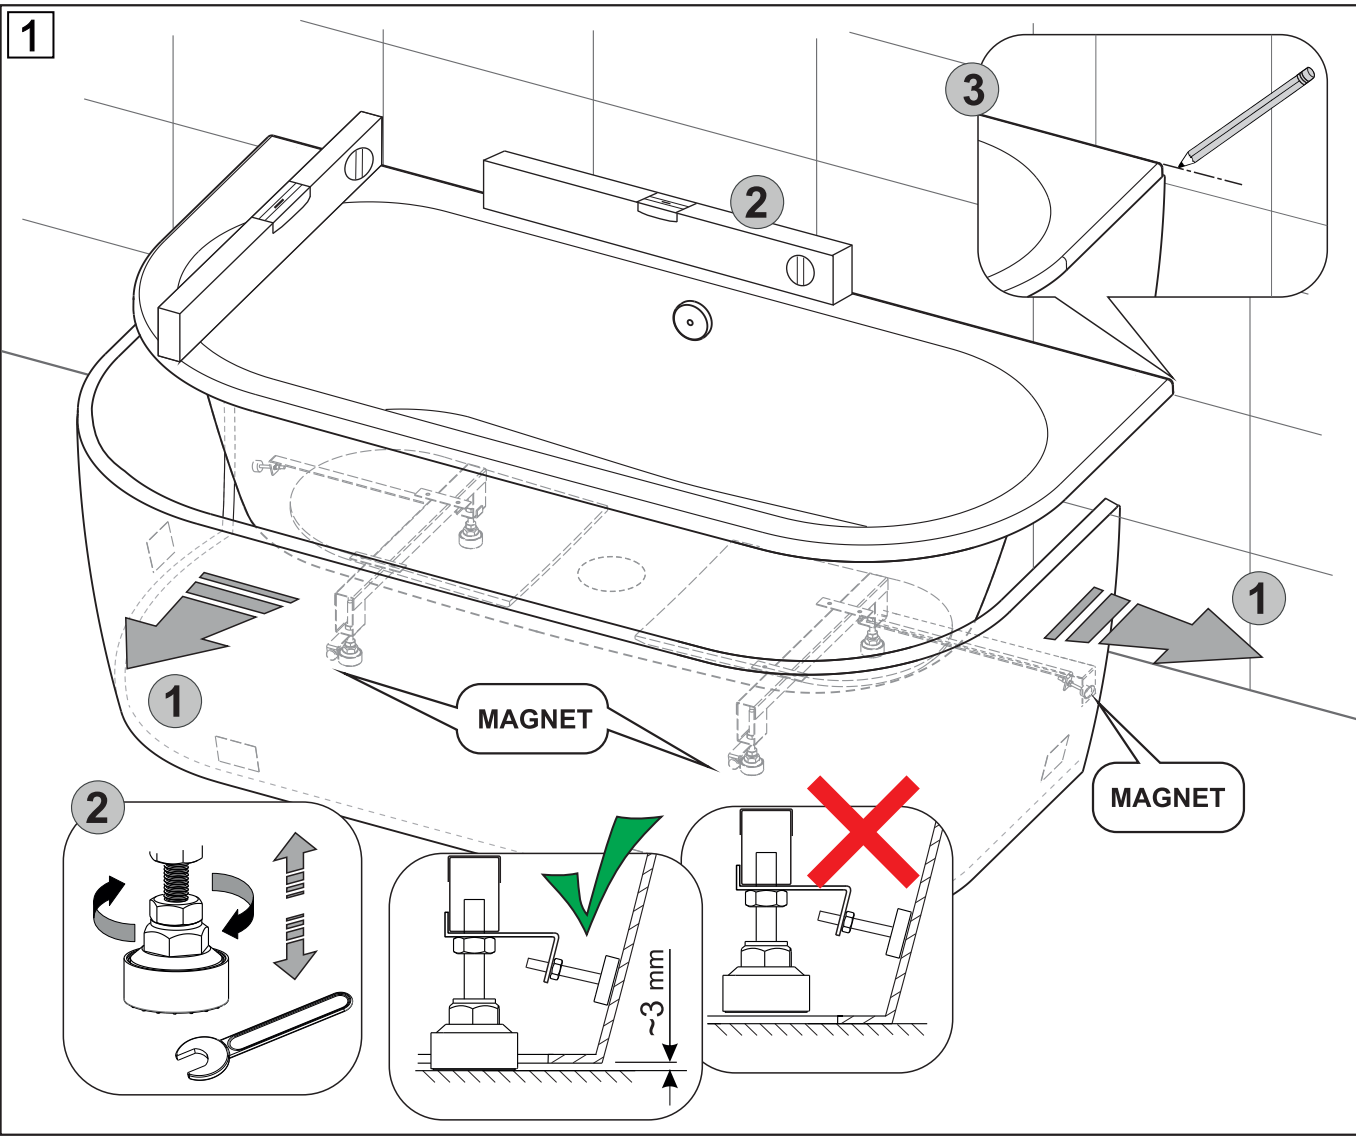

- HR UPUTE ZA MONTAŽU
- DE MONTAGEANLEITUNG
- ENG MOUNTING INSTRUCTIONS
- IT ISTRUZIONI DI MONTAGIO
- SLO NAVODILA ZA NAMESTITEV

AQUAESTIL

SLIM WALL 160 180

Kada / *Badewanne* / *Bathtub* / *Vasca* / *Kad*

- 1  8x
Ø8x50 mm
- 2  8x
Ø5x50 mm

- 3  4x

- 4  1x
Ø40

2

3