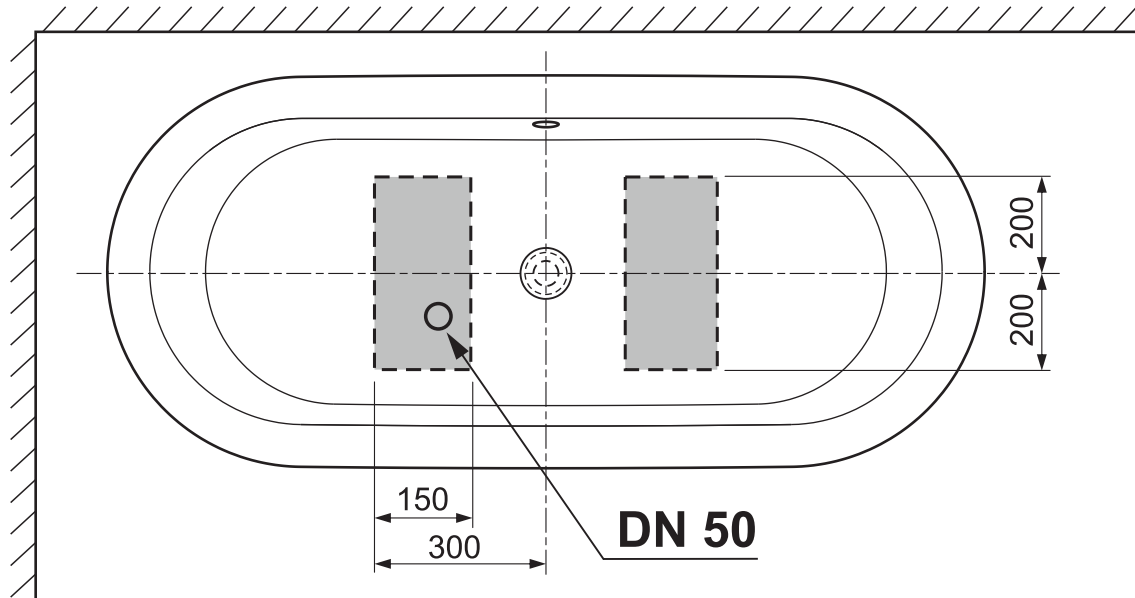

- HR UPUTE ZA MONTAŽU
- DE MONTAGEANLEITUNG
- ENG MOUNTING INSTRUCTIONS
- IT ISTRUZIONI DI MONTAGIO
- SLO NAVODILA ZA NAMESTITEV

AQUAESTIL

SLIM FREESTANDING 160 180

Kada / Badewanne / Bathtub / Vasca / Kad

1

2

3

4

24 h