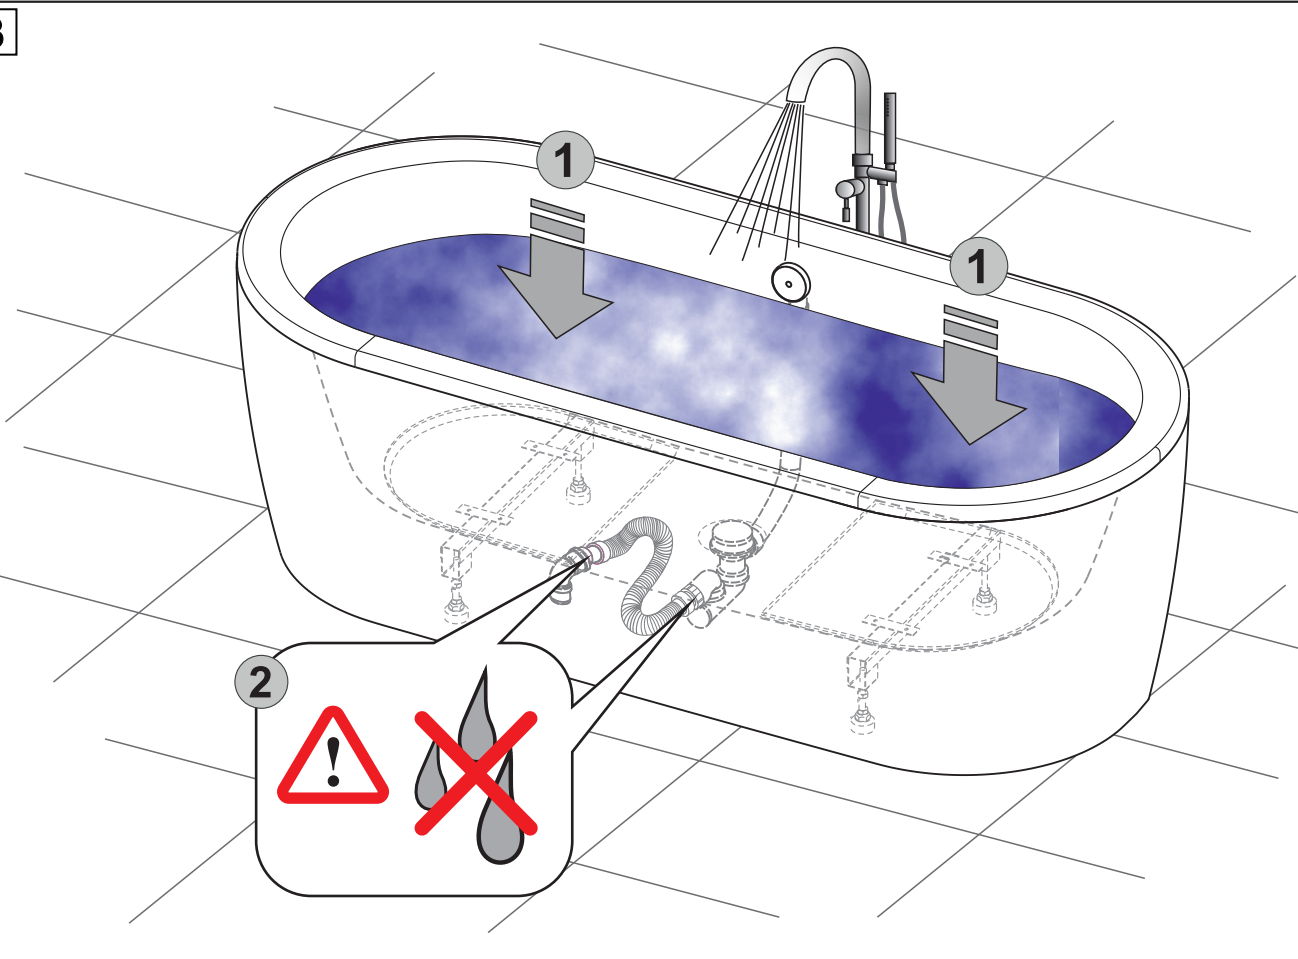

- HR UPUTE ZA MONTAŽU
- DE MONTAGEANLEITUNG
- ENG MOUNTING INSTRUCTIONS
- IT ISTRUZIONI DI MONTAGIO
- SLO NAVODILA ZA NAMESTITEV

AQUAESTIL

SLIM FREESTANDING 160 180

Kada / Badewanne / Bathtub / Vasca / Kad

1

2

3

4

24 h