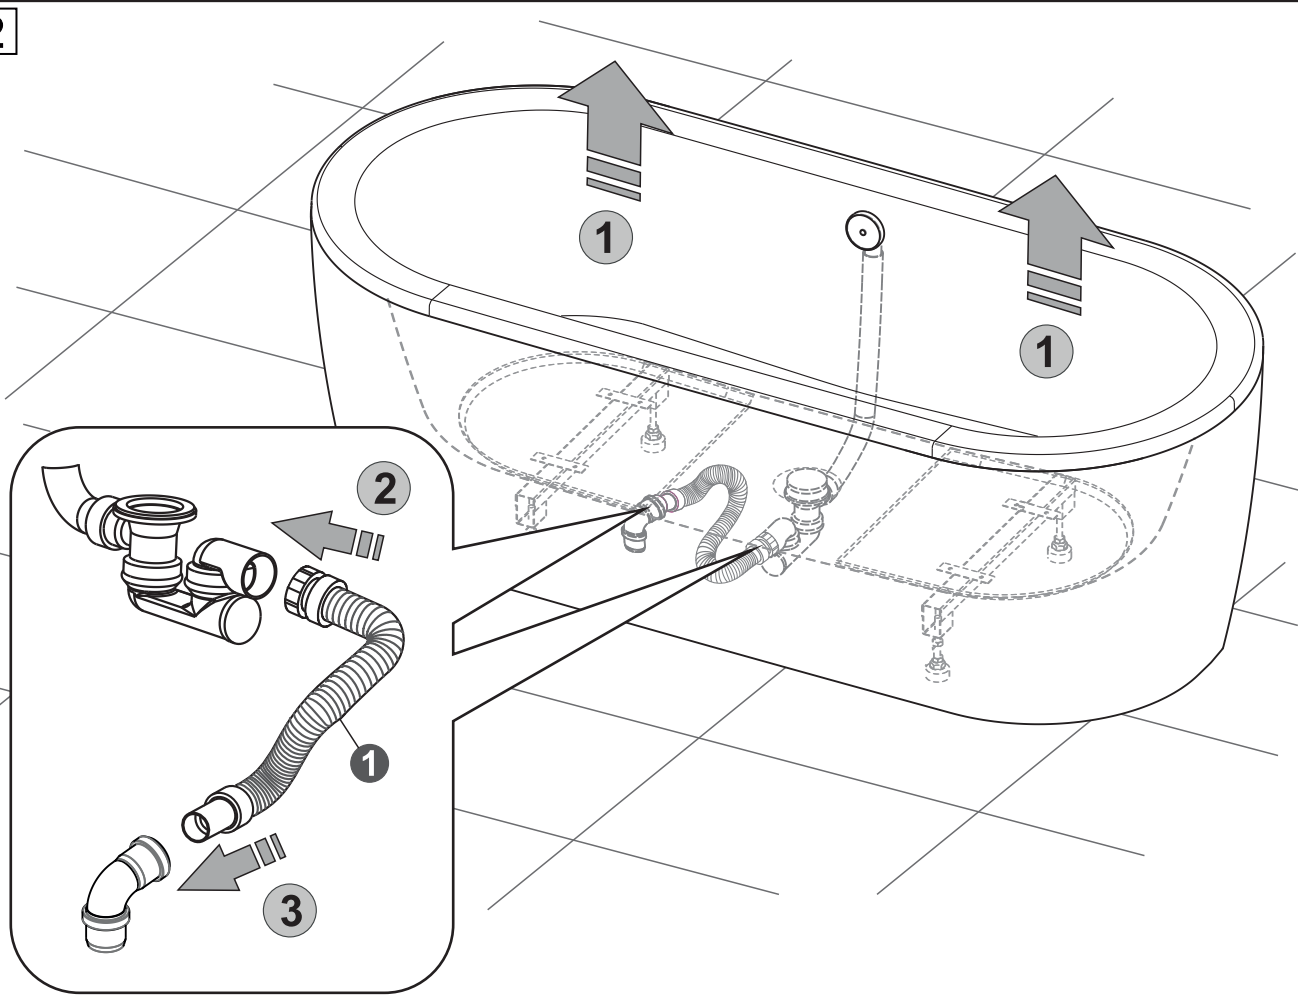

- HR UPUTE ZA MONTAŽU
- DE MONTAGEANLEITUNG
- ENG MOUNTING INSTRUCTIONS
- IT ISTRUZIONI DI MONTAGIO
- SLO NAVODILA ZA NAMESTITEV

AQUAESTIL

SLIM FREESTANDING 160 180

Kada / Badewanne / Bathtub / Vasca / Kad

1

2

3

4

24 h