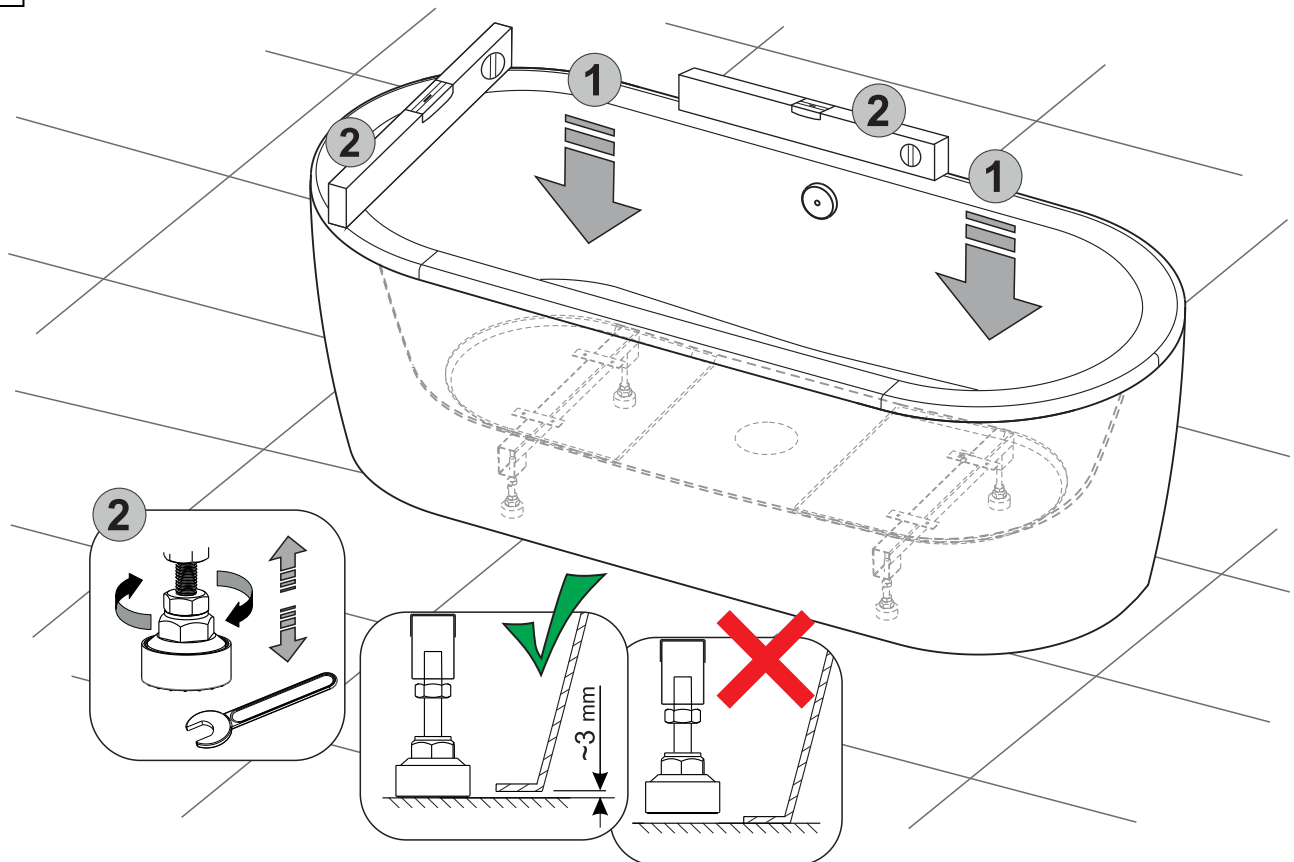

- HR UPUTE ZA MONTAŽU
- DE MONTAGEANLEITUNG
- ENG MOUNTING INSTRUCTIONS
- IT ISTRUZIONI DI MONTAGIO
- SLO NAVODILA ZA NAMESTITEV

AQUAESTIL

SLIM FREESTANDING 160 180

Kada / Badewanne / Bathtub / Vasca / Kad

1

2

3

4

24 h