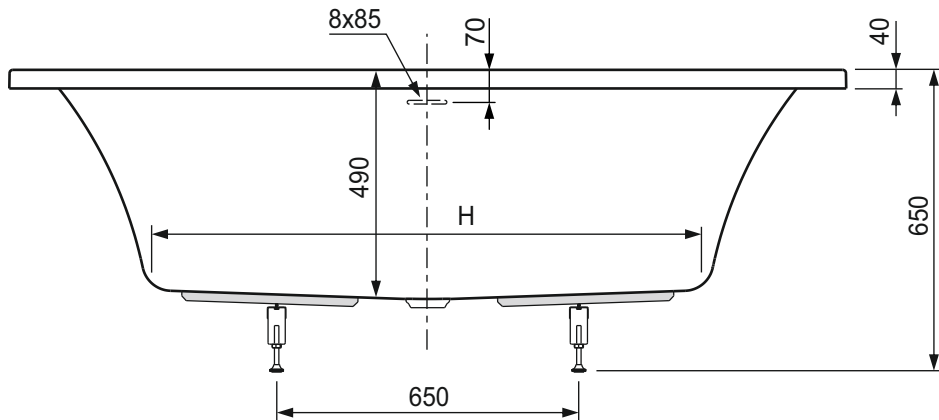

VICTORIA

MODEL	A [mm]	B [mm]	H [mm]	M [mm]	N [mm]	P [mm]
170 x 75	1700	750	1080	420	75	75
180 x 80	1800	800	1180	425	80	80
190 x 90	1900	900	1280	525	90	100
200 x 90	2000	900	1380	525	90	100

MIJEŠALICE
Tecno / Cristina
Tecno / Cristina
Tecno / Surf / Cristina
Tecno / Surf / Cristina

Zona na kadi gdje je moguće ugraditi miješalice