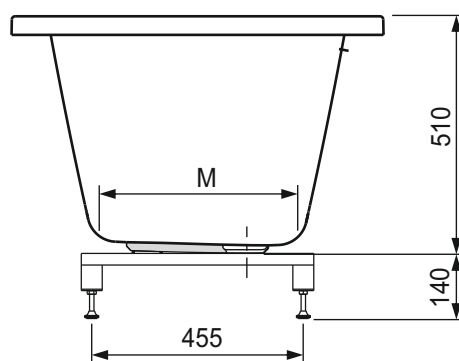

VICTORIA

MODEL	A [mm]	B [mm]	H [mm]	M [mm]	N [mm]	P [mm]
170 x 75	1700	750	1080	420	75	75
180 x 80	1800	800	1180	425	80	80
190 x 90	1900	900	1280	525	90	100
200 x 90	2000	900	1380	525	90	100

MIJEŠALICE
Tecno / Cristina
Tecno / Cristina
Tecno / Surf / Cristina
Tecno / Surf / Cristina

Zona na kadi gdje je moguće ugraditi miješalice