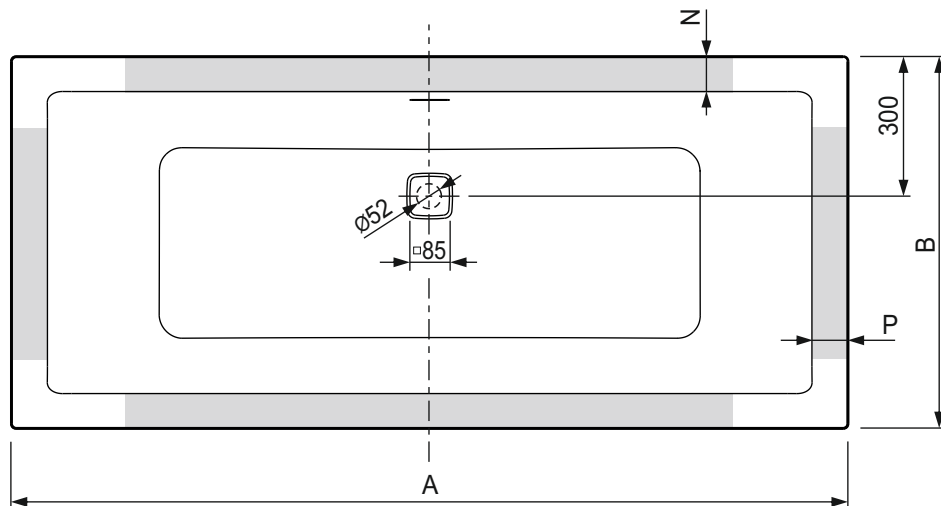

VICTORIA

MODEL	A [mm]	B [mm]	H [mm]	M [mm]	N [mm]	P [mm]
170 x 75	1700	750	1080	420	75	75
180 x 80	1800	800	1180	425	80	80
190 x 90	1900	900	1280	525	90	100
200 x 90	2000	900	1380	525	90	100

MIJEŠALICE
Tecno / Cristina
Tecno / Cristina
Tecno / Surf / Cristina
Tecno / Surf / Cristina

Zona na kadi gdje je moguće ugraditi miješalice