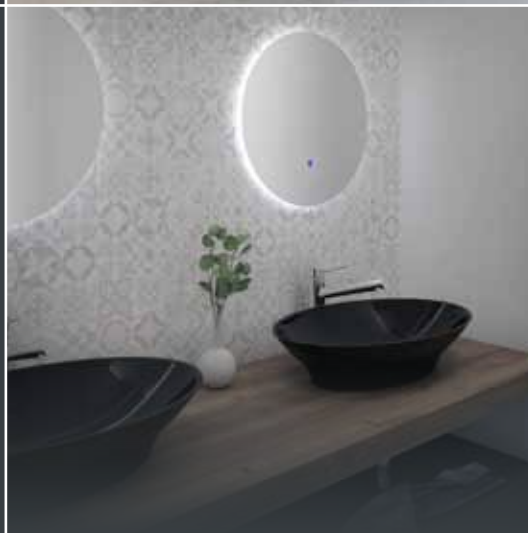

AQUAESTIL

Aquaestil plus d.o.o.

Lastovska ulica 12a
10000 Zagreb, Croatia

Veleprodaja i izložbeni salon:
Poslovni park 1 b, Belajske Poljice
47250 Duga Resa
Tel. +385 47 811 - 836

info@aqu aestil.hr
www.aqu aestil.hr