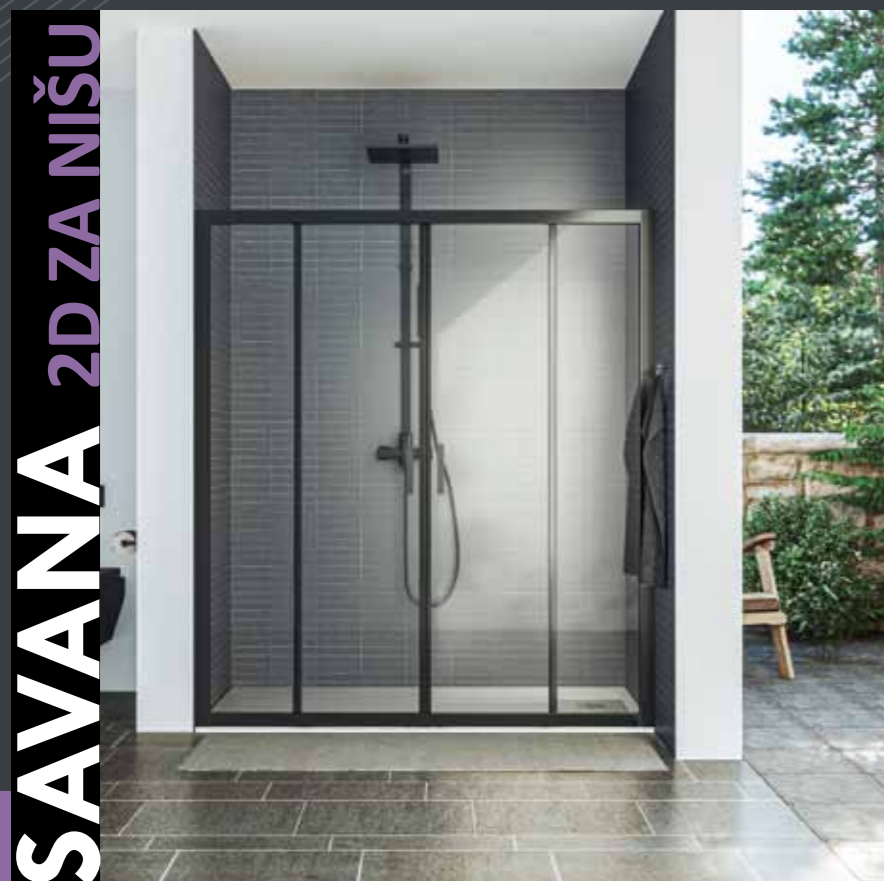

SAVANA 2D ZA NIŠU

Dimenzija: 160, 170, 180, 190, 200 cm
Visina: 200 cm
Staklo: 6 mm kaljeno / prozirno, reljefno
Boja profila: srebrna, bijela, crna
Orijentacija: univerzalna

PO MJERI

NANOS PROTIV KAMENCA