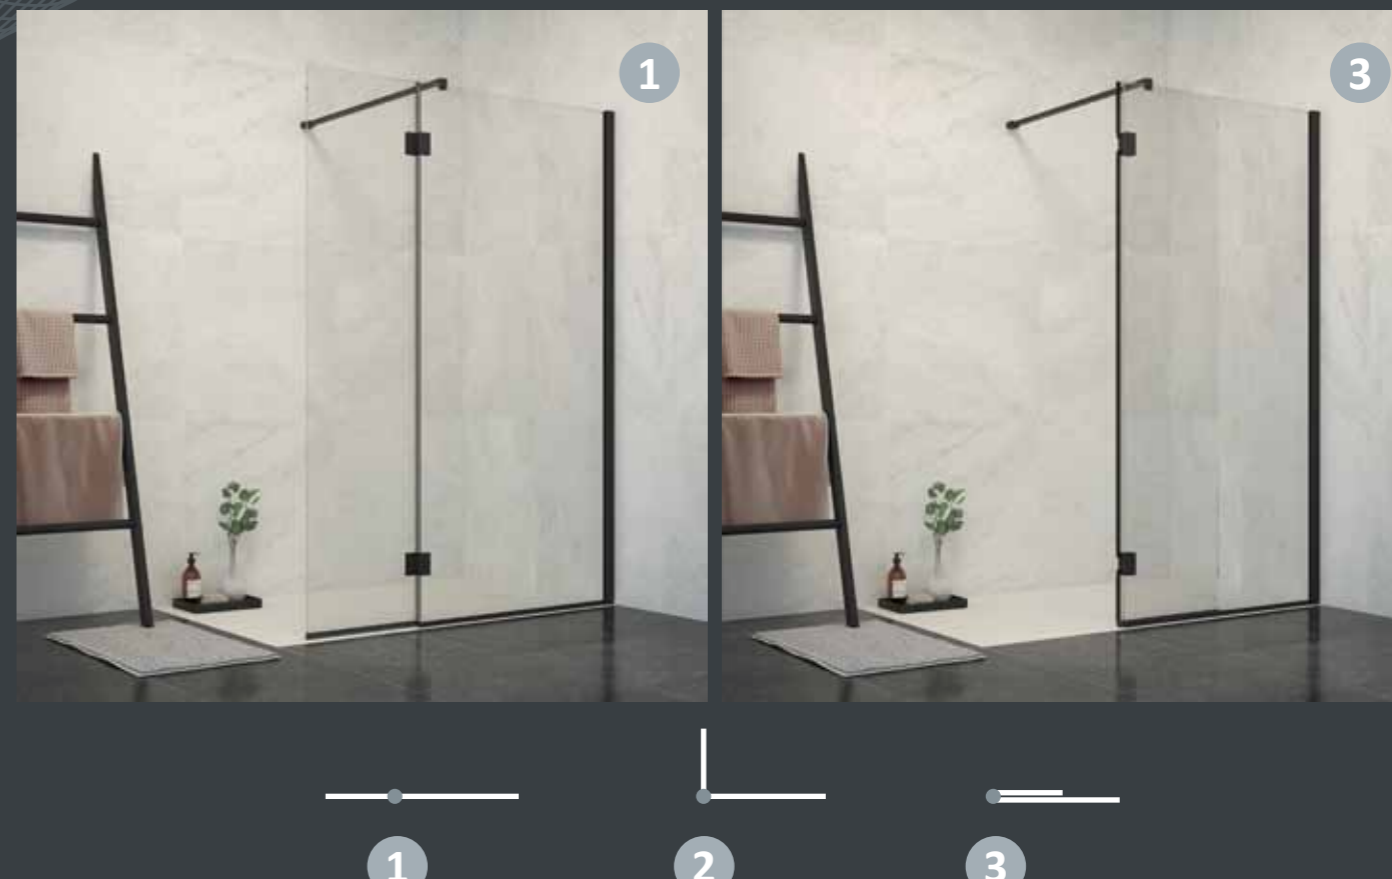

Orijentacija: univerzalna

PO MJERI 

 NANOS PROTIV KAMENCA

Paravan koji se sastoji od fiksne stijene i okretnog dijela koji se može rotirati za 180° s tri točke zastoja.

Zenith Vario pruža bolju zaštitu od prskanja izvan prostora za tuširanje u odnosu na klasičnu fiksnu stijenu te je idealna nadopuna za čak i manje „walk-in“ prostore za tuširanje.

Dimenzija: 90+50, 100+50, 110+50, 120+50, 140+50 cm

Visina: 200 cm

Staklo: 8 mm kaljeno / prozirno, sivo

Boja profila: srebrna, crna

Orijentacija: univerzalna

PO MJERI 

 NANOS PROTIV KAMENCA

Dimenzija: Wall: 90, 100, 110, 120, 140, 150, 160, 170, 180, 200 cm
L+: 15, 20, 30, 40, 50, 60 cm
W: 55, 60, 70, 80, 90, 100 cm

Visina: 200 cm

Staklo: 8 mm kaljeno / prozirno, sivo, satinirano

Boja profila: srebrna, crna, zlatna

Orijentacija: univerzalna

PO MJERI 

 NANOS PROTIV KAMENCA

1

2

3

Paravani za tuš kade

MARS D+W

desna orijentacija vrata

Elegantni paravan koji se sastoji od fiksne stijene i vrata koja se mogu namjestiti na otvaranje prema van ili prema unutra.

Dimenzija: D: 90, 100, 110, 115, 120, 130, 140, 150, 160, 170, 180, 190, 200 cm
W: 70, 75, 80, 90, 100, 110, 120, 130, 140 cm
Visina: 200 cm
Staklo: 6 mm kaljeno / prozirno, *reljefno, sivo
Boja profila: srebrna, crna
Orijentacija: univerzalna (*reljefno staklo - lijeva/desna)