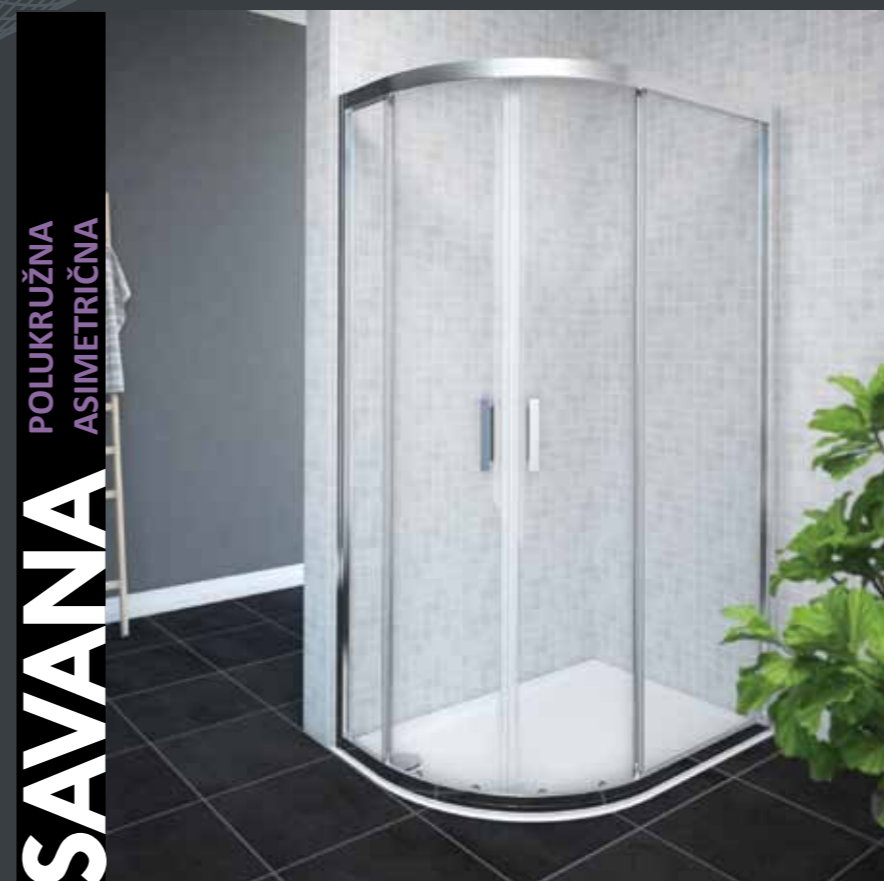

 NANOS PROTIV KAMENCA

SAVANA 2D ZA NIŠU

Dimenzija: 160, 170, 180, 190, 200 cm
Visina: 200 cm
Staklo: 6 mm kaljeno / prozirno, reljefno
Boja profila: srebrna, bijela, crna
Orijentacija: univerzalna

PO MJERI 

 NANOS PROTIV KAMENCA

SAVANA POLUKRUŽNA ASIMETRIČNA

Dimenzija: 90x70, 90x80, 100x80, 120x80, 100x90 cm
Visina: 200 cm
Staklo: 5/6 mm kaljeno / prozirno, reljefno
Boja profila: srebrna, bijela, crna
Orijentacija: univerzalna