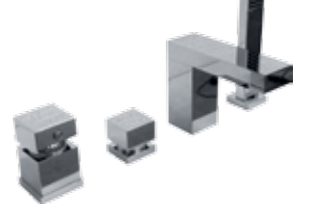

Komplet TECNO, jednoručni

Preljevno-otočna garnitura za kupaonske kade 50/70/100 cm