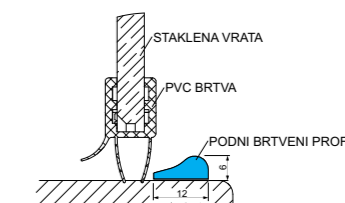

PODNI BRTVENI ALUMINIJSKI PROFIL

Ovaj dodatak lijepi se na rub tuš kade ili poda od keramičkih pločica predviđenih kao prostor za tuširanje i osigurava bolje brtvljenje tuš kabina s okretnim i preklopnim vratima. Postavlja se na način da podna brtva na vratima u zatvorenom položaju nasjeda na podni aluminijski brtveni profil. Isporučuje se u dužini od 100 cm i po potrebi se skraćuje na širinu vrata.