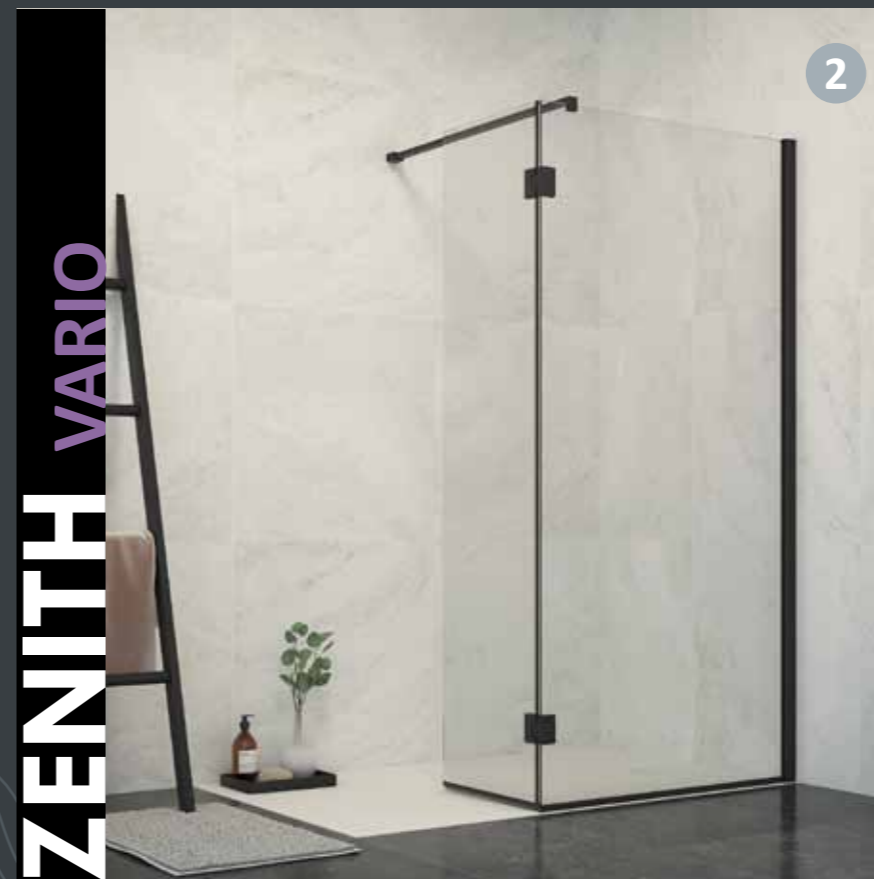

Paravani za tuš kade

Dimenzija: Wall: 90, 100, 120, 140, 150, 160, 170, 180, 200 cm
L+: 15, 20, 30, 40, 50, 60 cm

Visina: 200 cm

Staklo: 8 mm kaljeno / prozirno, sivo, satinirano

Boja profila: srebrna, crna, zlatna

Orijentacija: univerzalna

PO MJERI 

 NANOS PROTIV KAMENCA

Paravan koji se sastoji od fiksne stijene i okretnog dijela koji se može rotirati za 180° s tri točke zastoja.

Zenith Vario pruža bolju zaštitu od prskanja izvan prostora za tuširanje u odnosu na klasičnu fiksnu stijenu te je idealna nadopuna za čak i manje „walk-in“ prostore za tuširanje.