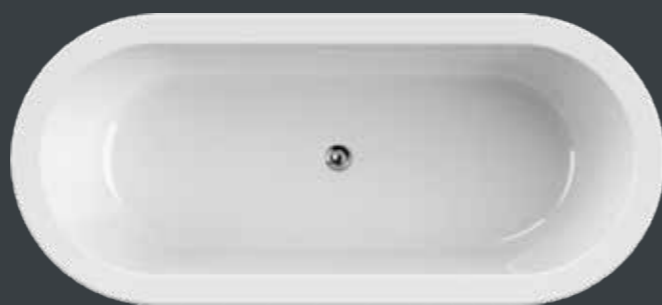

Naše kupaonske kade izrađene su od 100% lijevanog sanitarnog akrila najviše kvalitete koji ih čini ugodnima na dodir, manje podložnima oštećenjima te jednostavnim za čišćenje i održavanje. Automatizirani proces ojačavanja akrilne ljuske osigurava dugotrajnost i savršenu čvrstoću Aquaestil kada.

Sve Aquaestil kupaonske kade imaju 10-godišnju garanciju i servis dostupan na teritoriju cijele Hrvatske.

Pravokutne kade

COLORADO

170x75, 180x80
visina s oblogom - 65 cm
* Isporučuje se s ugrađenom preljevno-otočnom garniturom s klik-klak ventilom sifona i nogicama

190x145
visina s oblogom - 63 cm

PLANE DUO

190x145
visina s oblogom - 63 cm

Kade se isporučuju bez preljevano - otočne garniture.

Slim

Elegantne kupaonske kade Slim isporučuju se s tvornički montiranom i fiksiranom oblogom, preljevno-otočnom garniturom s klik-klak ventilom i gibljivim crijevom za spoj na odvod. Kod montaže dovoljno je spojiti gibljivo crijevo na odvod, učvrstiti kadu na zid, utočiti vodu i kada je spremna za kupanje!

Slim kade dostupne su isključivo u varijanti s tvornički montiranom oblogom i preljevno-otočnom garniturom s klik-klak sistemom.

SLIM *central*

160x75 / 180x80 visina s oblogom - 60 cm

SLIM *wall*

160x75 / 180x80 visina s oblogom - 60 cm