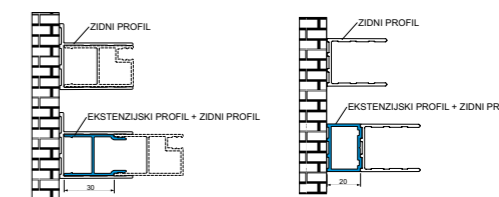

EKSTENZIJSKI PROFIL

Ekstenzijski profil je dodatak na zidni profil paravana i koristi se kada je širina prostora za tuširanje za do 2 cm (Oasis, Mars), odnosno 3 cm (Savana, Sogno) veća od ugradbenih mjera naznačenih za pojedinu standardnu dimenziju paravana. Na taj način se izbjegava narudžba paravana po mjeri.