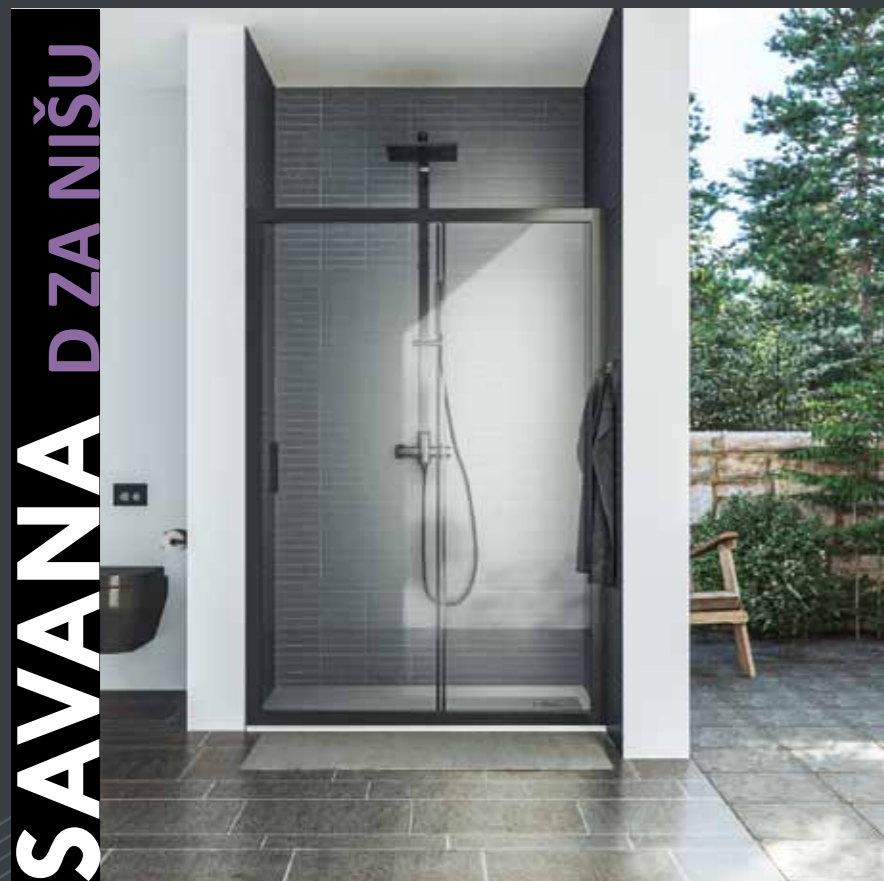

PO MJERI 

 NANOS PROTIV KAMENCA

SAVANA D+D

Dimenzija: 70, 75, 80, 90, 100, 110, 120, 130, 140, 150, 160, 170, 180 cm
Visina: 200 cm
Staklo: 6 mm kaljeno / prozirno, reljefno
Boja profila: srebrna, bijela, crna
Orijentacija: univerzalna

PO MJERI 

 NANOS PROTIV KAMENCA

SAVANA W+ (DODATNA STIJEŃA)

Dimenzija: 70, 75, 80, 90, 100 cm
Visina: 200 cm
Staklo: 6 mm kaljeno / prozirno, reljefno
Boja profila: srebrna, bijela, crna
Orijentacija: univerzalna

* ne može stajati samostalno, kombinira se s ostalim paravanima iz serije Savana

PO MJERI 

 NANOS PROTIV KAMENCA

Paravani za tuš kade

SAVANA D ZA NIŠU

Dimenzija: 100, 110, 115, 120, 130, 140, 150, 160, 170, 180 cm
Visina: 200 cm
Staklo: 6 mm kaljeno / prozirno, reljefno
Boja profila: srebrna, bijela, crna
Orijentacija: univerzalna